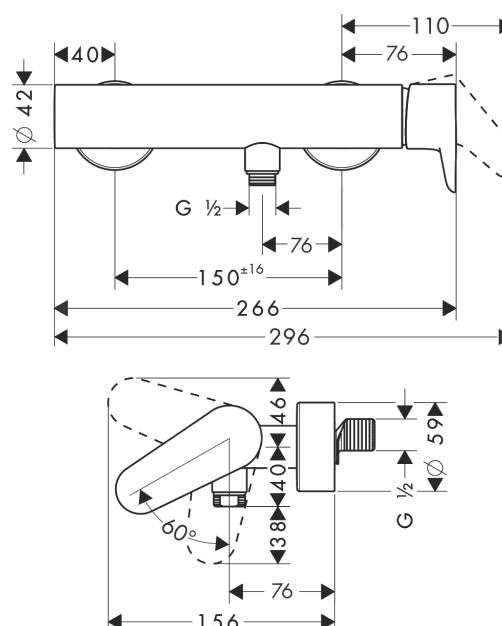

AXOR Citterio M 1-grebs brusearmatur

Overflade: krom Art.Nr.: 34620000

Kendetegn

- centerafstand: 150 mm ± 16 mm
- maks. gennemstrømningsmængde ved 3 bar: 26 l/min
- gennemstrømningsmængde for håndbruser ved 3 bar: 19 l/min
- keramisk kartusche
- justerbar temperaturbegrænsning
- kontraventil
- med lyddæmper
- tilslutningslange DN15
- tilslutningstype: S-tilslutninger
- STA 1429
- STA 1429 - STA 1429_SE_J.no. 0046/2022
- STA 1429 - STA 1429_DK_J.no. 0046/2022
- STA 1429 - STA 1429_NO_J.no. 0046/2022

Produktdetaljer

VVS-nr.	727142104
Pris ekskl. moms	4.317,00 DKK
Pris inkl. moms *	5.396,25 DKK

Certifikater

Produktbillede

Måltegning

AXOR Citterio M
1-grebs brusearmatur
 Overflade: krom Art.Nr.: 34620000

Gennemløbsdiagram

Shower outlet with 1B-resistance