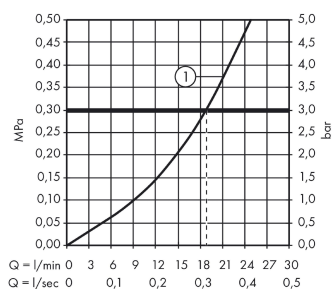

AXOR Citterio M
1-grebs brusearmatur
Overflade: krom Art.Nr.: 34620000

Gennemløbsdiagram

Shower outlet with 1B-resistance