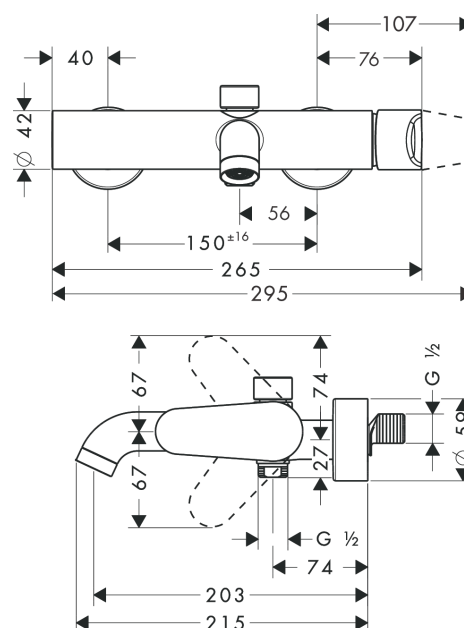

AXOR Citterio M
1-grebs kar-/brusearmatur
 Overflade: krom Art.Nr.: 34420000

Kendetegn

- fremspring: 200 mm
- centerafstand: 150 mm ± 16 mm
- stråletype armatur: normalstråle
- maks. gennemstrømningsmængde ved 3 bar: 22 l/min
- gennemstrømningsmængde for kartud ved 3 bar: 22 l/min
- gennemstrømningsmængde for håndbruser ved 3 bar: 16 l/min
- keramisk kartusche
- justerbar temperaturbegrænsning
- omskifter med automatisk tilbagesperring
- kontraventil
- med lyddæmper
- tilslutningstype: S-tilslutninger
- STA 1429
- STA 1429 - STA 1429_SE_J.no. 0046/2022
- STA 1429 - STA 1429_DK_J.no. 0046/2022
- STA 1429 - STA 1429_NO_J.no. 0046/2022

Produktdetaljer

VVS-nr.	727143104
Pris ekskl. moms	5.168,00 DKK
Pris inkl. moms *	6.460,00 DKK

Teknologi

Certifikater

Produktbillede

Måltegning

AXOR Citterio M
1-grebs kar-/brusearmatur
Overflade: krom Art.Nr.: 34420000

Gennemløbsdiagram