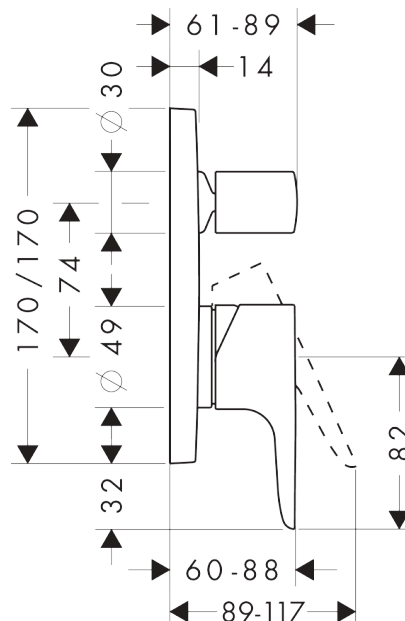

AXOR Citterio M
1-grebs kar-/brusearmatur til indbygning
 Overflade: krom Art.Nr.: 34425000

Kendetegn

- maks. gennemstrømningsmængde ved 3 bar: 29 l/min
- gennemstrømningsmængde for kartud ved 3 bar: 29 l/min
- gennemstrømningsmængde for håndbruser ved 3 bar: 21 l/min
- keramisk kartusche
- justerbar temperaturbegrænsning
- omskifter med automatisk tilbagestilling
- med lyddæmper
- tilslutningstype: indbygningsdel
- kombineres med iBox universal 01810180
- ETA VA 1.42/18751
- STA 1392
- STA 1392 - Appendix_STA_1392
- STA 1392 - STA 1392_SE
- STA 1392 - STA 1392_NO
- STA 1392 - STA 1392_DK

Produktdetaljer

VVS-nr.	727343104
Pris ekskl. moms	2.801,00 DKK
Pris inkl. moms *	3.501,25 DKK

Certifikater

Produktbillede

Måltegning

AXOR Citterio M
1-grebs kar-/brusearmatur til indbygning
 Overflade: krom Art.Nr.: 34425000

Gennemløbsdiagram