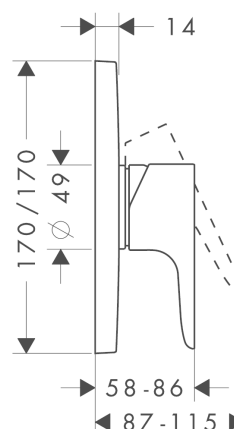

## Kendetegn

- maks. gennemstrømningsmængde ved 3 bar: 29 l/min
- keramisk kartusche
- justerbar temperaturbegrænsning
- med lyddæmper
- Kombineres med iBox Universal 01810180
- tilslutningstype: indbygningsdel
- ETA VA 1.42/18751
- STA 1392
- STA 1392 - Appendix\_STA\_1392
- STA 1392 - STA 1392\_SE
- STA 1392 - STA 1392\_NO
- STA 1392 - STA 1392\_DK

## Måltegning

**AXOR Citterio M**  
**1-grebs brusearmatur til indbygning**  
Overflade: krom Art.Nr.: 34625000