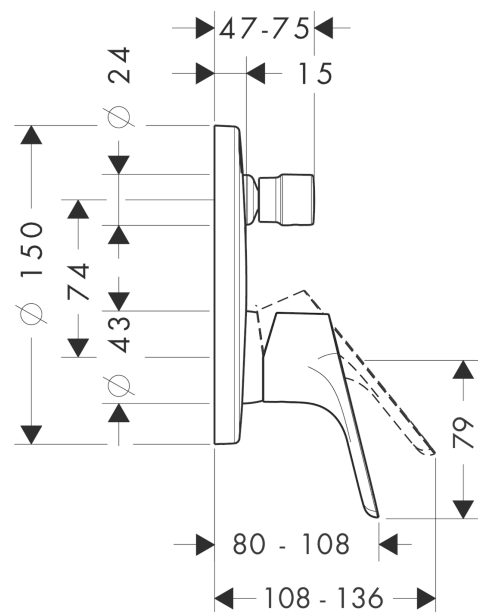

Focus**1-grebs kar-/brusearmatur til indbygning**

Overflader : krom Art.Nr.: 31945000

**Beskrivelse****Kendetegn**

- gennemstrømsmængde øvre udtag: 21 l/min
- gennemstrømsmængde nedre udtag: 29 l/min
- maksimal gennemstrømsmængde ved 3 bar: 29 l/min
- keramisk kartusche
- mulighed for temperaturbegrænsning
- omskifter med automatisk tilbagestilling
- med lyddæmper
- tilslutningstype: indbygningsdel
- kombineres med iBox universal 01810180
- ETA VA 1.42/18751
- STA 1392
- STA 1392
- STA 1392
- STA 1392
- STA 1392
- STA 1392 - Appendix_STA_1392

Produktdetaljer

VVS-nr.	727333504
Pris ekskl. moms	1.015,00 DKK
Pris inkl. moms *	1.268,75 DKK

Certifikater**Produktbillede****Måltegning**

Focus

1-grebs kar-/brusearmatur til indbygning

Overflader : krom Art.Nr.: 31945000

Gennemløbsdiagram