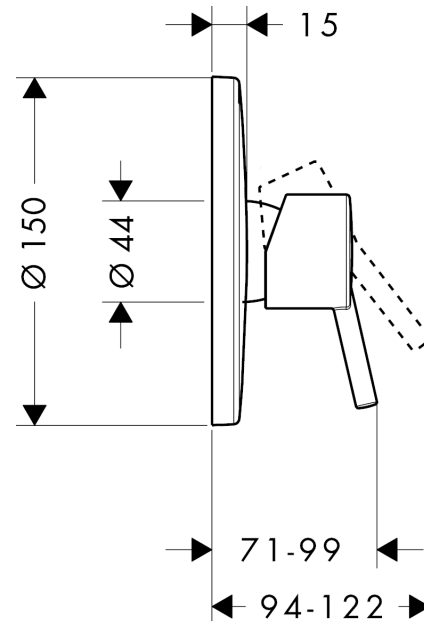

Måltegning