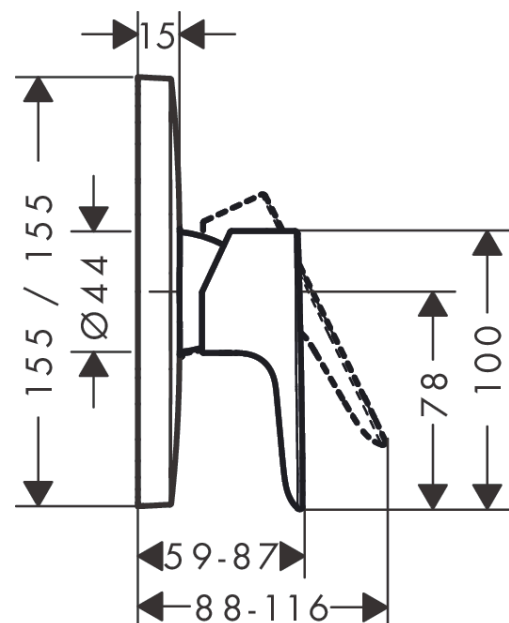

Talis E
1-grebs brusearmatur til indbygning
 Overflader : krom Art.Nr.: 71765000

Beskrivelse

Kendetegn

- maksimal gennemstrømsmængde ved 3 bar: 29,3 l/min
- keramisk kartusche
- mulighed for temperaturbegrænsning
- tilslutningstype: indbygningsdel
- ETA VA 1.42/18751
- STA 1392
- STA 1392
- STA 1392
- STA 1392
- STA 1392
- STA 1392 - Appendix_STA_1392

Produktdetaljer

VVS-nr.	727336104
Pris ekskl. moms	1.125,00 DKK
Pris inkl. moms *	1.406,25 DKK

Designpriser

Certifikater

Produktbillede

Måltegning

Talis E
1-grebs brusearmatur til indbygning
Overflader : krom Art.Nr.: 71765000

Gennemløbsdiagram