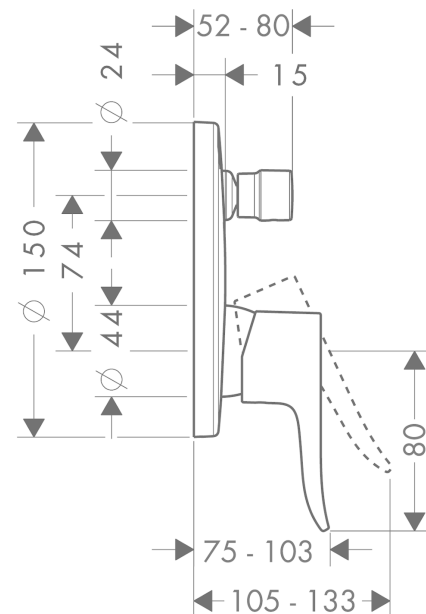

Metris**1-grebs kar-/brusearmatur til indbygning**

Overflader : krom Art.Nr.: 31493000

**Beskrivelse****Kendetegn**

- gennemstrømsmængde øvre udtag: 21 l/min
- gennemstrømsmængde nedre udtag: 29 l/min
- maksimal gennemstrømsmængde ved 3 bar: 29 l/min
- keramisk kartusche
- mulighed for temperaturbegrænsning
- omskifter med automatisk tilbagestilling
- med lyddæmper
- tilslutningstype: indbygningsdel
- kombineres med iBox universal 01810180
- ETA VA 1.42/18751
- STA 1392
- STA 1392
- STA 1392
- STA 1392
- STA 1392
- STA 1392 - Appendix_STA_1392

Produktdetaljer

VVS-nr.	727345104
Pris ekskl. moms	1.703,00 DKK
Pris inkl. moms *	2.128,75 DKK

Certifikater**Produktbillede****Måltegning**

Metris

1-grebs kar-/brusearmatur til indbygning

Overflader : krom Art.Nr.: 31493000

Gennemløbsdiagram