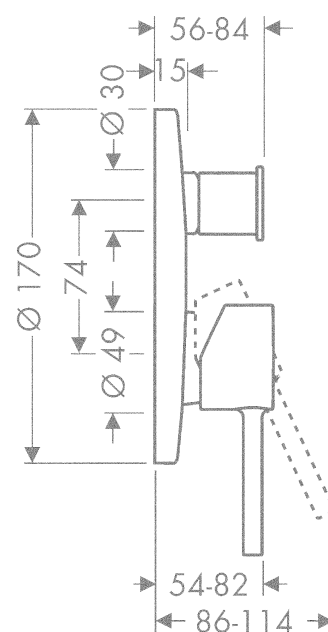

AXOR Starck
1-grebs kar-/brusearmatur til indbygning med rundt greb
 Overflade: krom Art.Nr.: 10416000

Kendetegn

- gennemstrømningsmængde øvre udløb: 21 l/min
- gennemstrømningsmængde nedre udløb: 29 l/min
- maks. gennemstrømningsmængde ved 3 bar: 29 l/min
- keramisk kartusche
- justerbar temperaturbegrænsning
- omskifter med automatisk tilbagestilling
- tilslutningstype: indbygningsdel
- kombineres med iBox universal 01810180
- ETA VA 1.42/18751
- STA 1392
- STA 1392 - Appendix_STA_1392
- STA 1392 - STA 1392_SE
- STA 1392 - STA 1392_NO
- STA 1392 - STA 1392_DK

Produktdetaljer

VVS-nr.	727349004
Pris ekskl. moms	2.818,00 DKK
Pris inkl. moms *	3.522,50 DKK

Certifikater

Produktbillede

Måltegning

AXOR Starck
1-grebs kar-/brusearmatur til indbygning med rundt greb
 Overflade: krom Art.Nr.: 10416000

Gennemløbsdiagram