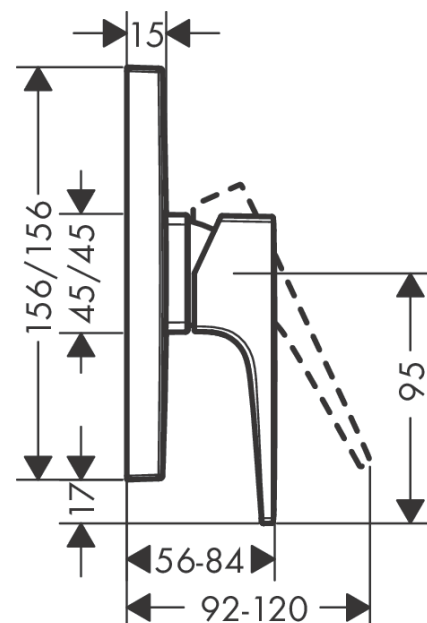

Måltegning