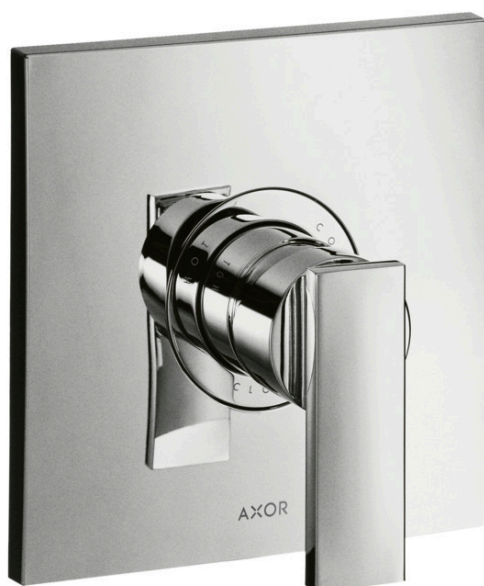

**AXOR Citterio**  
**1-grebs brusearmatur til indbygning**  
 Overflade: krom Art.Nr.: 39655000

## Kendetegn

- maks. gennemstrømningsmængde ved 3 bar: 29 l/min
- keramisk kartusche
- justerbar temperaturbegrænsning
- med lydæmper
- Kombineres med iBox Universal 01810180
- tilslutningstype: indbygningsdel
- ETA VA 1.42/18751
- STA 1392
- STA 1392 - Appendix\_STA\_1392
- STA 1392 - STA 1392\_SE
- STA 1392 - STA 1392\_NO
- STA 1392 - STA 1392\_DK

## Måltegning

**AXOR Citterio**  
**1-grebs brusearmatur til indbygning**  
Overflade: krom Art.Nr.: 39655000