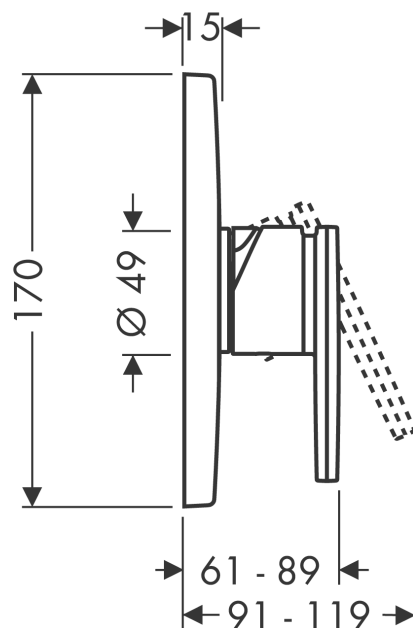

Måltegning