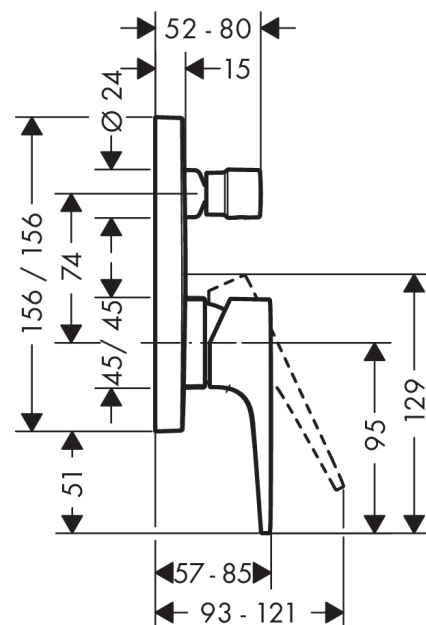

Metropol
1-grebs kar-/brusearmatur til indbygning med vingegreb
 Overflader : krom Art.Nr.: 32545000

Beskrivelse

Kendetegn

- gennemstrømsmængde øvre udtag: 21 l/min
- gennemstrømsmængde nedre udtag: 29 l/min
- maksimal gennemstrømsmængde ved 3 bar: 29 l/min
- keramisk kartusche
- mulighed for temperaturbegrænsning
- omskifter med automatisk tilbagestilling
- med lyddæmper
- tilslutningstype: indbygningsdel
- ETA VA 1.42/18751
- STA 1392
- STA 1392
- STA 1392
- STA 1392
- STA 1392
- STA 1392 - Appendix_STA_1392

Produktdetaljer

VVS-nr.	727374304
Pris ekskl. moms	1.980,00 DKK
Pris inkl. moms *	2.475,00 DKK

Designpriser

Certifikater

Produktbillede

Måltegning

Metropol

1-grebs kar-/brusearmatur til indbygning med vingegreb

Overflader : krom Art.Nr.: 32545000

Gennemløbsdiagram