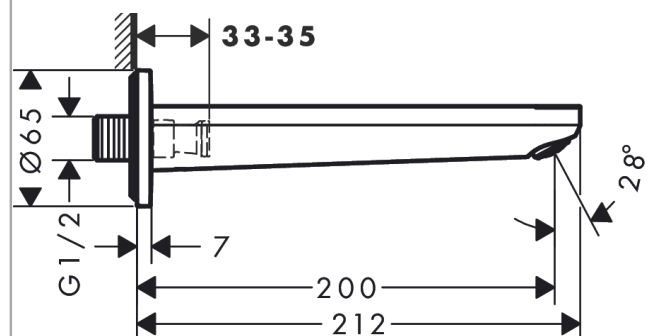

**Rebris S
Kartud**Overflader : **mat sort** Art.Nr.: **72430670****Beskrivelse****Kendetegn**

- tilslutningstype: G ½
- med roset
- fremspring 200 mm
- vægmontering
- maksimal gennemstrømsmængde ved 3 bar: 22 l/min
- stråletype: normalstråle

Produktdetaljer

VVS-nr.	727571101
Pris ekskl. moms	858,00 DKK
Pris inkl. moms *	1.072,50 DKK

Teknologi**Designpriser**

reddot winner 2022

**Certifikater****Produktbillede****Måltegning**

Rebris S

Kartud

Overflader : mat sort Art.Nr.: 72430670

Gennemløbsdiagram