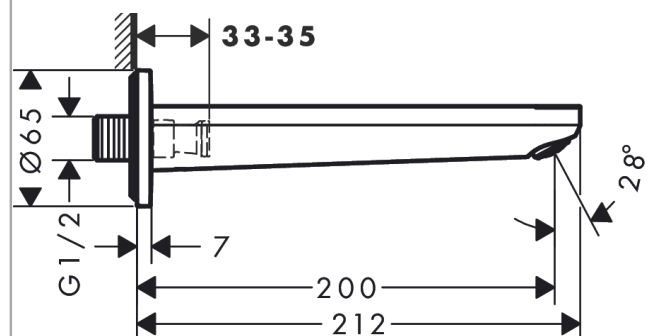

**Rebris S
Kartud**Overflader : **krom** Art.Nr.: **72430000****Beskrivelse****Kendetegn**

- tilslutningstype: G 1/2
- med roset
- fremspring 200 mm
- vægmontering
- maksimal gennemstrømsmængde ved 3 bar: 22 l/min
- stråletype: normalstråle

Produktdetaljer

VVS-nr.	727571104
Pris ekskl. moms	686,00 DKK
Pris inkl. moms *	857,50 DKK

Teknologi**Designpriser**

reddot winner 2022

**Certifikater****Produktbillede****Måltegning**

Rebris S

Kartud

Overflader : **krom** Art.Nr.: **72430000**

Gennemløbsdiagram