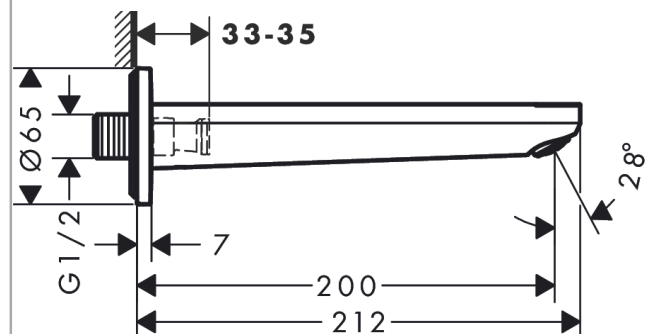

Måltegning