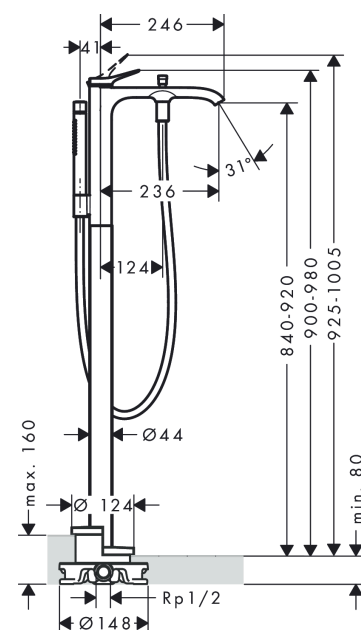

Vivenis**1-grebs kar-/brusearmatur karsøjle til gulvmontering**

Overflader : krom Art.Nr.: 75445000

**Beskrivelse****Kendetegn**

- består af: 1-grebs kararmatur til gulvmontering, stavhåndbruser, bruserslange, bruserholder
- fremspring: 236 mm
- stråletype i armatur: WaterfallStream
- stråletype i håndbruser: Rain, Mono
- maksimal gennemstrømsmængde ved 3 bar: 21,3 l/min
- gennemstrømsmængde for kartud ved 3 bar: 21,3 l/min
- gennemstrømsmængde for håndbruser ved 3 bar: 13,4 l/min
- keramisk kartusche
- mulighed for temperaturbegrænsning
- omskifter med automatisk tilbagestilling
- kontraventil
- tilslutningstype: indbygningsdel
- Kombineres med indbygningsdel 10452180 og lækagesikringer 96362000
- STA 1521
- STA 1521
- STA 1521
- STA 1521

Vivenis

1-grebs kar-/brusearmatur karsøjle til gulvmontering

Overflader : krom Art.Nr.: 75445000

Gennemløbsdiagram