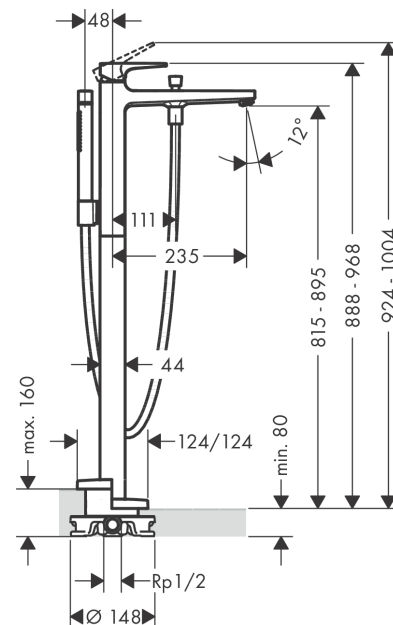

Metropol

1-grebs kar-/brusearmatur karsøjle med vingegreb til gulvmontering

Overflader : mat hvid Art.Nr.: 32532700

Beskrivelse

Kendetegn

- består af: 1-grebs kararmatur til gulvmontering, stavhåndbruser, bruserslange, bruserholder
- fremspring: 235 mm
- stråletype i armatur: normalstråle
- stråletype i håndbruser: Rain, MonoRain
- maksimal gennemstrømsmængde ved 3 bar: 20 l/min
- gennemstrømsmængde for kartud ved 3 bar: 20 l/min
- keramisk kartusche
- mulighed for temperaturbegrænsning
- omskifter med automatisk tilbagestilling
- kontraventil
- tilslutningstype: indbygningsdel
- Kombineres med indbygningsdel 10452180 og lækagesikringer 96362000
- STA 1521
- STA 1521
- STA 1521
- STA 1521

Produktdetaljer

VVS-nr.	727581000
Pris ekskl. moms	20.680,00 DKK
Pris inkl. moms *	25.850,00 DKK

Teknologi

Designpriser

Certifikater

Produktbillede

Måltegning

Metropol

1-grebs kar-/brusearmatur karsøjle med vingegreb til gulvmontering

Overflader : mat hvid Art.Nr.: 32532700

Gennemløbsdiagram