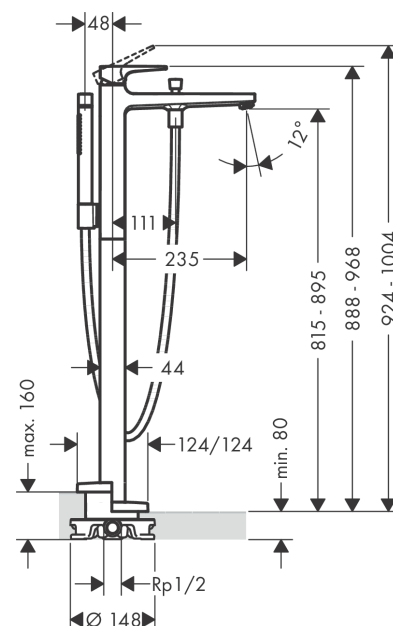

Metropol

1-grebs kar-/brusearmatur karsøjle med vingegreb til gulvmontering

Overflader : krom Art.Nr.: 32532000

Beskrivelse

Kendetegn

- består af: 1-grebs kararmatur til gulvmontering, stavhåndbruser, bruserslange, bruserholder
- fremspring: 235 mm
- stråletype i armatur: normalstråle
- stråletype i håndbruser: Rain, MonoRain
- maksimal gennemstrømsmængde ved 3 bar: 20 l/min
- gennemstrømsmængde for kartud ved 3 bar: 20 l/min
- keramisk kartusche
- mulighed for temperaturbegrænsning
- omskifter med automatisk tilbagestilling
- kontraventil
- tilslutningstype: indbygningsdel
- Kombineres med indbygningsdel 10452180 og lækagesikringer 96362000
- STA 1521
- STA 1521
- STA 1521
- STA 1521

Produktdetaljer

VVS-nr.	727581004
Pris ekskl. moms	14.601,00 DKK
Pris inkl. moms *	18.251,25 DKK

Teknologi

Designpriser

Certifikater

Produktbillede

Måltegning

Metropol

1-grebs kar-/brusearmatur karsøjle med vingegreb til gulvmontering

Overflader : krom Art.Nr.: 32532000

Gennemløbsdiagram