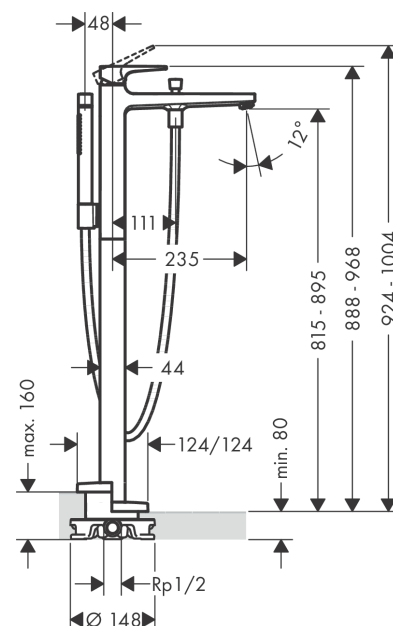

Metropol

1-grebs kar-/brusearmatur karsøjle med vingegreb til gulvmontering

Overflader : børstet sort krom PVD Art.Nr.: 32532340

Beskrivelse

Kendetegn

- består af: 1-grebs kararmatur til gulvmontering, stavhåndbruser, bruserslange, bruserholder
- fremspring: 235 mm
- stråletype i armatur: normalstråle
- stråletype i håndbruser: Rain, MonoRain
- maksimal gennemstrømsmængde ved 3 bar: 20 l/min
- gennemstrømsmængde for kartud ved 3 bar: 20 l/min
- keramisk kartusche
- mulighed for temperaturbegrænsning
- omskifter med automatisk tilbagestilling
- kontraventil
- tilslutningstype: indbygningsdel
- Kombineres med indbygningsdel 10452180 og lækagesikringer 96362000
- STA 1521
- STA 1521
- STA 1521
- STA 1521

Produktdetaljer

VVS-nr.	727581003
Pris ekskl. moms	22.162,00 DKK
Pris inkl. moms *	27.702,50 DKK

Teknologi

Designpriser

Certifikater

Produktbillede

Måltegning

Metropol

1-grebs kar-/brusearmatur karsøjle med vingegreb til gulvmontering

Overflader : børstet sort krom PVD Art.Nr.: 32532340

Gennemløbsdiagram