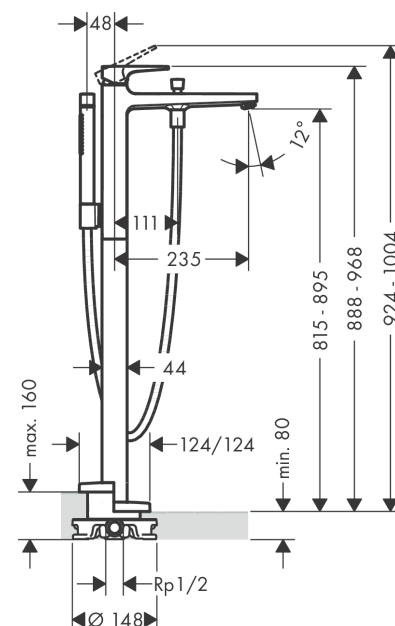

Metropol

1-grebs kar-/brusearmatur karsøjle med vingegreb til gulvmontering

Overflader : poleret guld-optik PVD Art.Nr.: 32532990

Beskrivelse

Kendetegn

- består af: 1-grebs kararmatur til gulvmontering, stavhåndbruser, bruserslange, bruserholder
- fremspring: 235 mm
- stråletype i armatur: normalstråle
- stråletype i håndbruser: Rain, MonoRain
- maksimal gennemstrømsmængde ved 3 bar: 20 l/min
- gennemstrømsmængde for kartud ved 3 bar: 20 l/min
- keramisk kartusche
- mulighed for temperaturbegrænsning
- omskifter med automatisk tilbagestilling
- kontraventil
- tilslutningstype: indbygningsdel
- Kombineres med indbygningsdel 10452180 og lækagesikringer 96362000
- STA 1521
- STA 1521
- STA 1521
- STA 1521

Produktdetaljer

VVS-nr.	727581005
Pris ekskl. moms	22.162,00 DKK
Pris inkl. moms *	27.702,50 DKK

Teknologi

Designpriser

Certifikater

Produktbillede

Måltegning

Metropol

1-grebs kar-/brusearmatur karsøjle med vingegreb til gulvmontering

Overflader : poleret guld-optik PVD Art.Nr.: 32532990

Gennemløbsdiagram