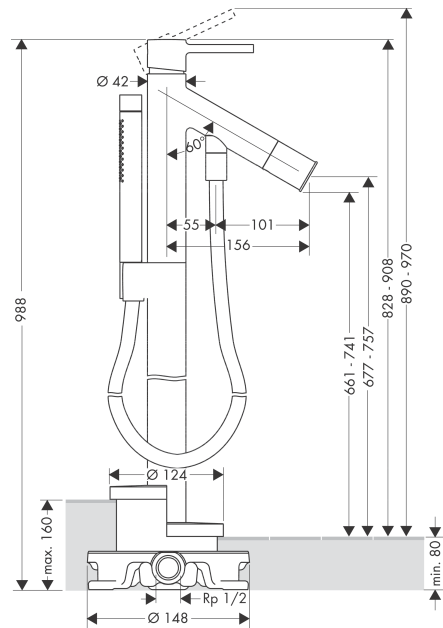

## Certifikater

**AXOR Starck**  
**1-grebs karsøjle til gulvmontering med rundt greb**  
 Overflade: krom Art.Nr.: 10456000

## Produktbillede

## Måltegning