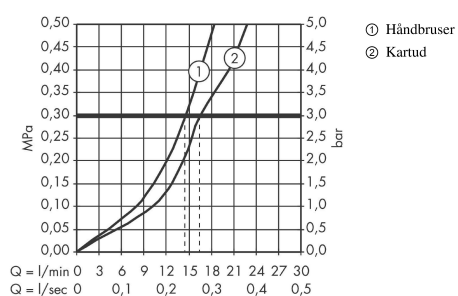

AXOR Montreux
2-grebs kar-/brusearmatur karsøjle til gulvmontering med krydsgreb
Overflade: børstet nikkel PVD Art.Nr.: 16547820

Gennemløbsdiagram