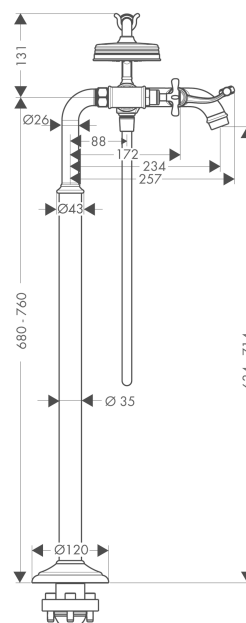

AXOR Montreux
2-grebs kar-/brusearmatur karsøjle til gulvmontering med krydsgreb
 Overflade: børstet nikkel PVD Art.Nr.: 16547820

Kendetegn

- består af: 2-grebs kar-/brusearmatur karsøjle til gulvmontering, håndbruser, bruserslange, bruserholder
- fremspring: 234 mm
- stråletype armatur: normalstråle
- stråletype i håndbruser: RainAir
- maks. gennemstrømningsmængde ved 3 bar: 16,5 l/min
- gennemstrømningsmængde for kartud ved 3 bar: 16,5 l/min
- gennemstrømningsmængde for håndbruser ved 3 bar: 14 l/min
- med keramiske ventiler varm/kold 90°
- kontraventil
- tilslutningstype: indbygningsdel
- Monteres med indbygningsdel 16549180 og lækagesikringer 1/2" 96362000

Produkt detaljer

VVS-nr.	727595119
Pris ekskl. moms	29.953,00 DKK
Pris inkl. moms *	37.441,25 DKK

Teknologi

Produktbillede

Måltegning

AXOR Montreux
2-grebs kar-/brusearmatur karsøjle til gulvmontering med krydsgreb
 Overflade: børstet nikkel PVD Art.Nr.: 16547820

Gennemløbsdiagram

AXOR Montreux
2-grebs kar-/brusearmatur karsøjle til gulvmontering med krydsgreb
 Overflade: børstet nikkel PVD Art.Nr.: 16547820

Monteringseksempel