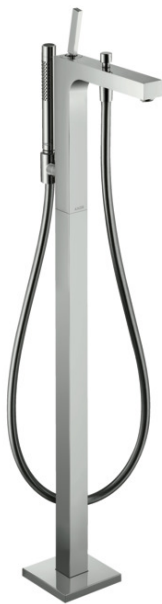

AXOR Citterio
1-grebs karsøjle til gulvmontering
 Overflade: krom Art.Nr.: 39451000

Kendetegn

- består af: 1-grebs kararmatur til gulvmontering, stavhåndbruser, bruserslange, bruserholder
- fremspring: 200 mm
- stråletype armatur: normalstråle
- stråletype i håndbruser: Rain, Mono
- maks. gennemstrømningsmængde ved 3 bar: 22 l/min
- gennemstrømningsmængde for kartud ved 3 bar: 22 l/min
- gennemstrømningsmængde for håndbruser ved 3 bar: 16 l/min
- joystick keramisk kartusche
- omskifter med automatisk tilbagestilling
- beskyttet mod tilbageløb i henhold til DIN EN 1717
- tilslutningstype: indbygningsdel
- kombineres med indbygningsdel 10452180 og lækagesikringer 96362000
- STA 1521
- STA 1521 - STA 1521_SE
- STA 1521 - STA 1521_NO
- STA 1521 - STA 1521_DK

Produktdetaljer

VVS-nr.	727597104
Pris ekskl. moms	15.901,00 DKK
Pris inkl. moms *	19.876,25 DKK

Teknologi

Certifikater

AXOR Citterio
1-grebs karsøjle til gulvmontering
 Overflade: krom Art.Nr.: 39451000

Produktbillede

Måltegning

Gennemløbsdiagram

AXOR Citterio
1-grebs karsøjle til gulvmontering
Overflade: **krom** Art.Nr.: **39451000**

Monteringseksempel