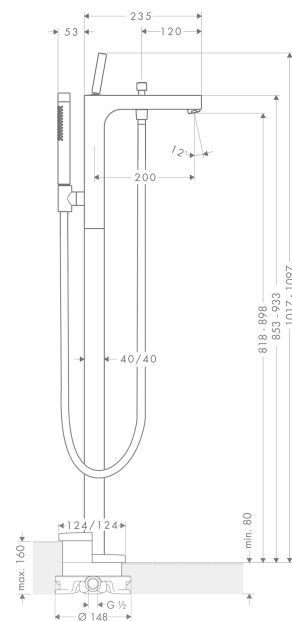

AXOR Citterio
1-grebs karsøjle til gulvmontering
 Overflade: krom Art.Nr.: 39451000

Kendetegn

- består af: 1-grebs kararmatur til gulvmontering, stavhåndbruser, bruserslange, bruserholder
- fremspring: 200 mm
- stråletype armatur: normalstråle
- stråletype i håndbruser: Rain, Mono
- maks. gennemstrømningsmængde ved 3 bar: 22 l/min
- gennemstrømningsmængde for kartud ved 3 bar: 22 l/min
- gennemstrømningsmængde for håndbruser ved 3 bar: 16 l/min
- joystick keramisk kartusche
- omskifter med automatisk tilbagestilling
- beskyttet mod tilbageløb i henhold til DIN EN 1717
- tilslutningstype: indbygningsdel
- kombineres med indbygningsdel 10452180 og lækagesikringer 96362000
- STA 1521
- STA 1521 - STA 1521_SE
- STA 1521 - STA 1521_NO
- STA 1521 - STA 1521_DK

Produktdetaljer

VVS-nr.	727597104
Pris ekskl. moms	15.901,00 DKK
Pris inkl. moms *	19.876,25 DKK

Teknologi

Certifikater

AXOR Citterio
1-grebs karsøjle til gulvmontering
 Overflade: krom Art.Nr.: 39451000

Produktbillede

Måltegning

Gennemløbsdiagram

AXOR Citterio
1-grebs karsøjle til gulvmontering
Overflade: **krom** Art.Nr.: **39451000**

Monteringseksempel