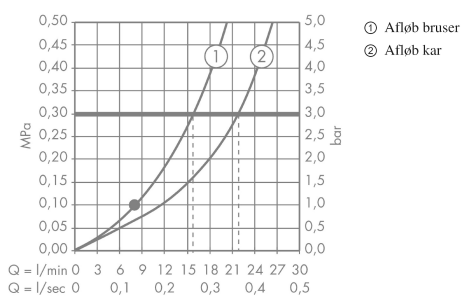

Gennemløbsdiagram