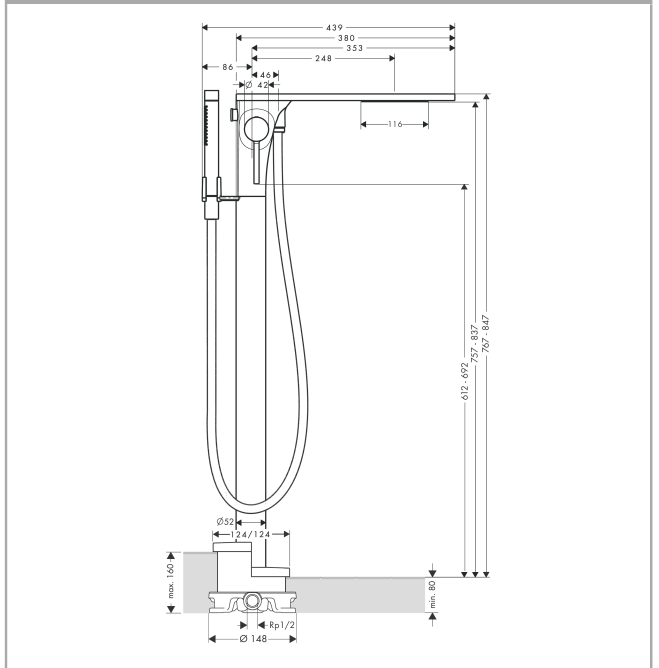

AXOR Massaud
1-grebs karsøjle til gulvmontering
 Overflade: krom Art.Nr.: 18450000

Kendetegn

- består af: 1-grebs kararmatur til gulvmontering, stavhåndbruser, bruserslange, bruserholder
- fremspring: 248 mm
- stråletype armatur: vandfaldstråle
- stråletype i håndbruser: Rain, Mono
- maks. gennemstrømningsmængde ved 3 bar: 17 l/min
- gennemstrømningsmængde for kartud ved 3 bar: 17 l/min
- gennemstrømningsmængde for håndbruser ved 3 bar: 14 l/min
- keramisk kartusche
- justerbar temperaturbegrænsning
- omskifter med automatisk tilbagestilling
- kontraventil
- tilslutningstype: indbygningsdel
- kombineres med indbygningsdel 10452180 og lækagesikringer 96362000
- STA 1521
- STA 1521 - STA 1521_SE
- STA 1521 - STA 1521_NO
- STA 1521 - STA 1521_DK

Produktdetaljer

VVS-nr.	727596004
Pris ekskl. moms	24.044,00 DKK
Pris inkl. moms *	30.055,00 DKK

Teknologi

Certifikater

AXOR Massaud
1-grebs karsøjle til gulvmontering
 Overflade: krom Art.Nr.: 18450000

Produktbillede

Måltegning

Gennemløbsdiagram

- ① Gennemstrømningskap. håndbruser
- ② Kartud

AXOR Massaud
1-grebs karsøjle til gulvmontering
Overflade: krom Art.Nr.: 18450000

Monteringseksempel