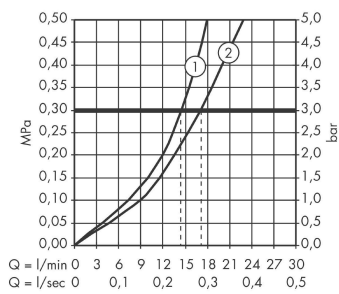

Gennemløbsdiagram

- ① Gennemstrømningskap. håndbruser
- ② Kartud