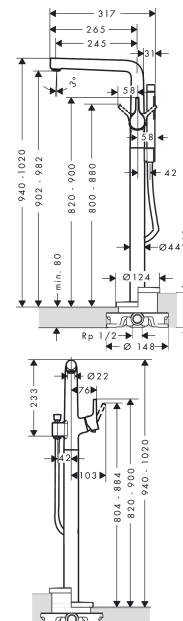

Talis S**1-grebs kar-/brusearmatur karsøjle til gulvmontering**

Overflader : krom Art.Nr.: 72412000

**Beskrivelse****Kendetegn**

- består af: 1-grebs kararmatur til gulvmontering, stavhåndbruser, bruserslange, bruserholder
- fremspring: 245 mm
- stråletype i armatur: normalstråle
- stråletype i håndbruser: Rain, MonoRain
- maksimal gennemstrømsmængde ved 3 bar: 20 l/min
- gennemstrømsmængde for kartud ved 3 bar: 21,8 l/min
- gennemstrømsmængde for håndbruser ved 3 bar: 14,8 l/min
- keramisk kartusche
- omskifter med automatisk tilbagestilling
- kontraventil
- tilslutningstype: indbygningsdel
- Kombineres med indbygningsdel 10452180 og lækagesikringer 96362000
- STA 1521
- STA 1521
- STA 1521
- STA 1521

Produktdetaljer

VVS-nr.	727599104
Pris ekskl. moms	12.706,00 DKK
Pris inkl. moms *	15.882,50 DKK

Teknologi**Certifikater****Produktbillede****Måltegning**

Talis S
1-grebs kar-/brusearmatur karsøjle til gulvmontering
 Overflader : krom Art.Nr.: 72412000

Gennemløbsdiagram