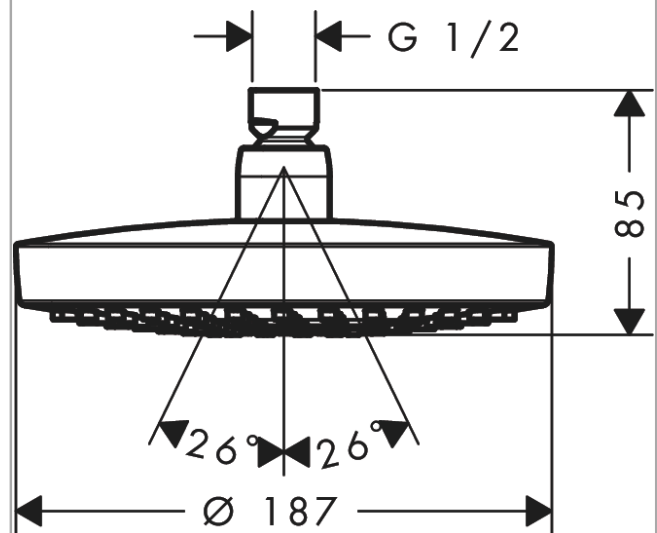

### Kendetegn

- bruserstørrelse: 187 mm
- stråletype: Rain, IntenseRain
- Select omskifterknap på hovedbruseren
- kugleled: hovedbruser justerbar i vinkel
- materiale stråleskive: kunststof
- maksimal gennemstrømsmængde ved 3 bar: 17 l/min
- gennemstrømsmængde Rain (ved 3 bar): 17 l/min
- gennemstrømsmængde IntenseRain (ved 3 bar): 16 l/min
- stråleskive kan tages af i forbindelse med rengøring
- montering: loft eller væg
- tilslutningsgevind G 1/2

## Måltegning