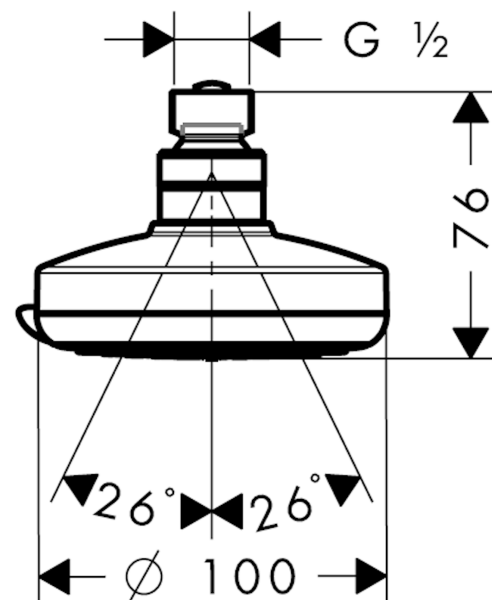

Croma 100**Hovedbruser Vario**

Overflader : krom Art.Nr.: 27441000

**Beskrivelse****Kendetegn**

- bruserstørrelse: 100 mm
- stråletype: Rain, massage, shampoostråle, normalstråle
- drejeknap på hovedbruseren
- kugleled: hovedbruser justerbar i vinkel
- materiale stråleskive: kunststof
- overflade stråleskive: grå
- maksimal gennemstrømsmængde ved 3 bar: 22 l/min
- gennemstrømsmængde Rain (ved 3 bar): 22 l/min
- gennemstrømsmængde shampoostråle (ved 3 bar): 17 l/min
- gennemstrømsmængde normalstråle (ved 3 bar): 20 l/min
- gennemstrømsmængde massagestråle (ved 3 bar): 11 l/min
- montering: loft eller væg
- tilslutningsgevind G ½

Produktdetaljer

VVS-nr.	736365404
Pris ekskl. moms	376,00 DKK
Pris inkl. moms *	470,00 DKK

Teknologi**Produktbillede****Måltegning**

Croma 100

Hovedbruser Vario

Overflader : krom Art.Nr.: 27441000

Gennemløbsdiagram