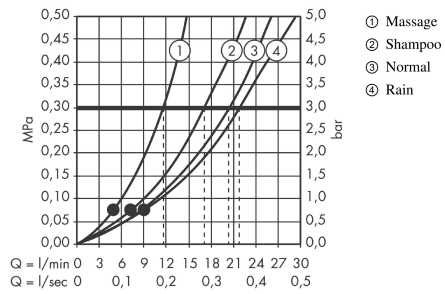

Croma 100**Hovedbruser Vario**

Overflader : krom Art.Nr.: 27441000

**Beskrivelse****Kendetegn**

- bruserstørrelse: 100 mm
- stråletype: Rain, massage, shampoostråle, normalstråle
- drejeknap på hovedbruseren
- kugleled: hovedbruser justerbar i vinkel
- materiale stråleskive: kunststof
- overflade stråleskive: grå
- maksimal gennemstrømsmængde ved 3 bar: 22 l/min
- gennemstrømsmængde Rain (ved 3 bar): 22 l/min
- gennemstrømsmængde shampoostråle (ved 3 bar): 17 l/min
- gennemstrømsmængde normalstråle (ved 3 bar): 20 l/min
- gennemstrømsmængde massagestråle (ved 3 bar): 11 l/min
- montering: loft eller væg
- tilslutningsgevind G ½

Produktdetaljer

VVS-nr.	736365404
Pris ekskl. moms	376,00 DKK
Pris inkl. moms *	470,00 DKK

Teknologi**Produktbillede****Måltegning**

Croma 100

Hovedbruser Vario

Overflader : krom Art.Nr.: 27441000

Gennemløbsdiagram

Værdierne for forbruget blev målt praksisorienteret og med de tilsvarende armaturer (termostat/blander/indbygget ventil).