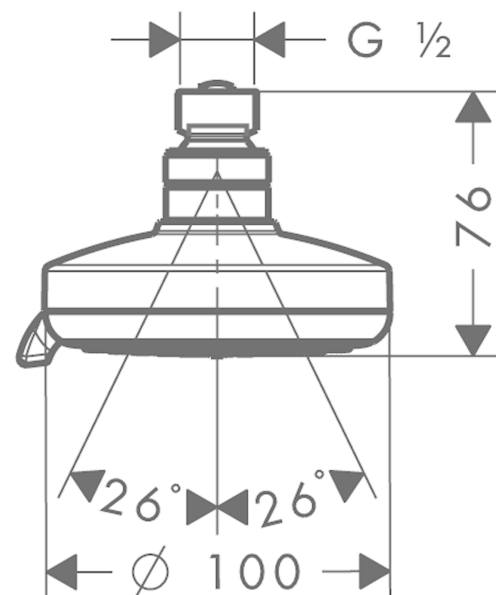

Croma 100**Hovedbruser Multi**

Overflader : krom Art.Nr.: 27443000

**Beskrivelse****Kendetegn**

- bruserstørrelse: 100 mm
- stråletype: Rain, MonoRain, massage
- drejeknap på hovedbruseren
- kugleled: hovedbruser justerbar i vinkel
- materiale stråleskive: kunststof
- overflade stråleskive: grå
- maksimal gennemstrømsmængde ved 3 bar: 20 l/min
- gennemstrømsmængde Rain (ved 3 bar): 20 l/min
- gennemstrømsmængde Mono (ved 3 bar): 15 l/min
- gennemstrømsmængde massagestråle (ved 3 bar): 14 l/min
- montering: loft eller væg
- tilslutningsgevind G ½

Produktdetaljer

VVS-nr.	736365304
Pris ekskl. moms	578,00 DKK
Pris inkl. moms *	722,50 DKK

Teknologi**Produktbillede****Måltegning**

Croma 100
Hovedbruser Multi
 Overflader : krom Art.Nr.: 27443000

Gennemløbsdiagram