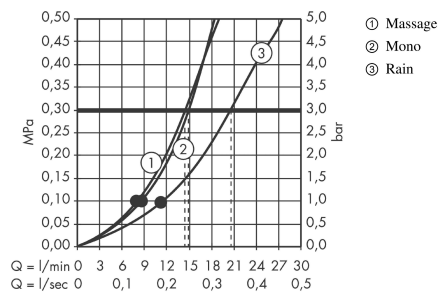

Croma 100**Hovedbruser Multi**

Overflader : krom Art.Nr.: 27443000

**Beskrivelse****Kendetegn**

- bruserstørrelse: 100 mm
- stråletype: Rain, MonoRain, massage
- drejeknap på hovedbruseren
- kugleled: hovedbruser justerbar i vinkel
- materiale stråleskive: kunststof
- overflade stråleskive: grå
- maksimal gennemstrømsmængde ved 3 bar: 20 l/min
- gennemstrømsmængde Rain (ved 3 bar): 20 l/min
- gennemstrømsmængde Mono (ved 3 bar): 15 l/min
- gennemstrømsmængde massagestråle (ved 3 bar): 14 l/min
- montering: loft eller væg
- tilslutningsgevind G ½

Værdierne for forbruget blev målt praksisorienteret og med de tilsvarende armaturer (termostat/blander/indbygget ventil).