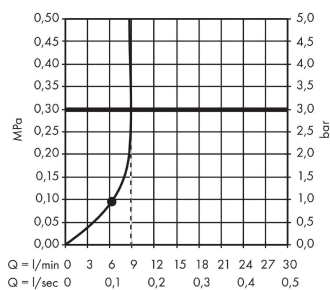

Crometta S
Hovedbruser 240 1jet EcoSmart 9 l/min
 Overflader : krom Art.Nr.: 26724000

Beskrivelse

Kendetegn

- bruserstørrelse: 240 mm
- stråletype: Rain
- kugleled: hovedbruser justerbar i vinkel
- materiale stråleskive: kunststof
- maksimal gennemstrømsmængde ved 3 bar: 9 l/min
- gennemstrømsmængde Rain (ved 3 bar): 9 l/min
- montering: loft eller væg
- tilslutningsgevind G 1/2

Produktdetaljer

VVS-nr. 736364404
 Pris ekskl. moms 2.129,00 DKK
 Pris inkl. moms * 2.661,25 DKK

Teknologi

Produktbillede

Måltegning

Gennemløbsdiagram

Værdierne for forbruget blev målt praksisorienteret og med de tilsvarende armaturer (termostat/blander/rindbygget ventil).