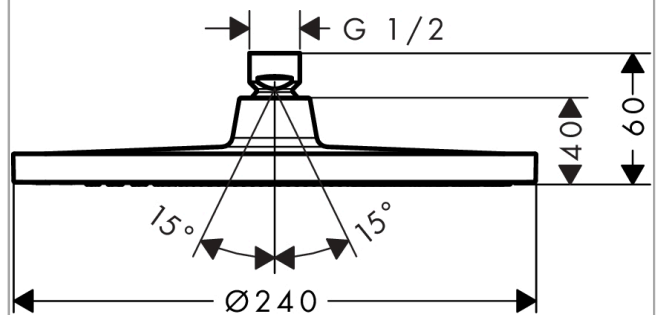

Måltegning