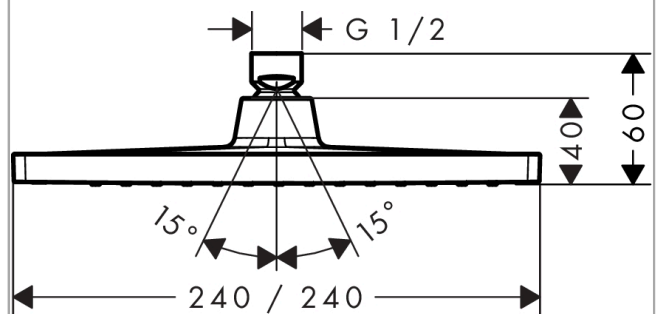

Måltegning