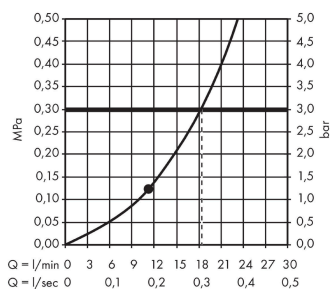

Crometta E

Hovedbruser 240 1jet

Overflader : krom Art.Nr.: 26726000

Beskrivelse

Kendetegn

- bruserstørrelse: 240 x 240 mm
- stråletype: Rain
- kugleled: hovedbruser justerbar i vinkel
- materiale stråleskive: kunststof
- maksimal gennemstrømsmængde ved 3 bar: 15,9 l/min
- gennemstrømsmængde Rain (ved 3 bar): 15,9 l/min
- min. funktionspunkt for god funktion i l/min: 8,9 l/min
- montering: loft eller væg
- tilslutningsgevind G 1/2

Produktdetaljer

VVS-nr.	736364504
Pris ekskl. moms	2.107,00 DKK
Pris inkl. moms *	2.633,75 DKK

Teknologi

Produktbillede

Måltegning

Gennemløbsdiagram

Værdierne for forbruget blev målt praksisorienteret og med de tilsvarende armaturer (termostat/blander/indbygget ventil).