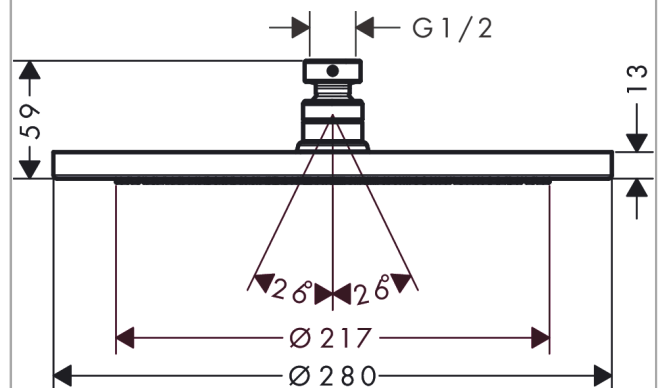

Måltegning