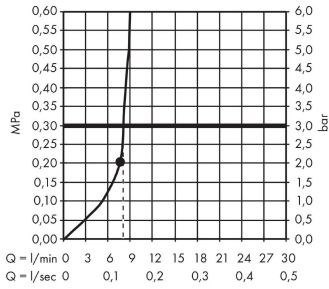

### Produktbillede

### Måltegning

**Croma****Hovedbruser 280 1jet EcoSmart 9 l/min**

Overflader : krom Art.Nr.: 26221000

**Gennemløbsdiagram**

Q = l/min 0 3 6 9 12 15 18 21 24 27 30  
Q = l/sec 0 0,1 0,2 0,3 0,4 0,5

Værdierne for forbruget blev målt praksisorienteret og med de tilsvarende armaturer (termostat/blander/indbygget ventil).