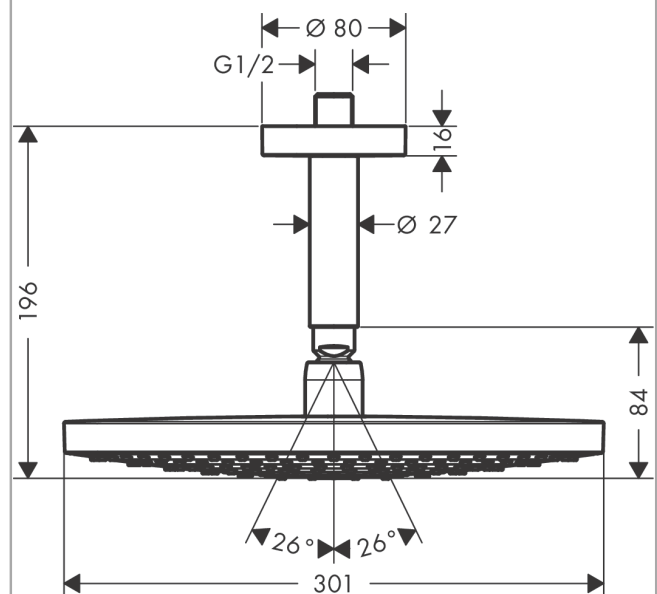

Raindance Select S
Hovedbruser 300 2jet med lofttilslutning 10 cm
 Overflader : hvid/krom Art.Nr.: 27337400

Beskrivelse

Kendetegn

- består af: hovedbruser, lofttilslutning
- bruserstørrelse: 301 mm
- stråletype: Rain, RainAir
- Select omskifterknop på hovedbruseren
- kugleled: hovedbruser justerbar i vinkel
- materiale stråleskive: metal
- overflade stråleskive: hvid
- metallofttilslutning
- lofttilslutningslængde: 100 mm
- maksimal gennemstrømsmængde ved 3 bar: 17 l/min
- gennemstrømsmængde Rain (ved 3 bar): 17 l/min
- gennemstrømsmængde RainAir (ved 3 bar): 17 l/min
- stråleskive kan tages af i forbindelse med rengøring
- montering: loft
- tilslutningsgevind G ½

Produktdetaljer

VVS-nr.	736366740
Pris ekskl. moms	4.520,00 DKK
Pris inkl. moms *	5.650,00 DKK

Teknologi

Produktbillede

Måltegning

Raindance Select S
Hovedbruser 300 2jet med lofttilslutning 10 cm
 Overflader : hvid/krom Art.Nr.: 27337400