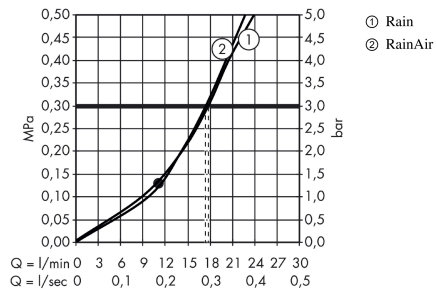

Raindance Select S
Hovedbruser 300 2jet med lofttilslutning 10 cm
 Overflader : hvid/krom Art.Nr.: 27337400

Beskrivelse

Kendetegn

- består af: hovedbruser, lofttilslutning
- bruserstørrelse: 301 mm
- stråletype: Rain, RainAir
- Select omskifterknop på hovedbruseren
- kugleled: hovedbruser justerbar i vinkel
- materiale stråleskive: metal
- overflade stråleskive: hvid
- metallofttilslutning
- lofttilslutningslængde: 100 mm
- maksimal gennemstrømsmængde ved 3 bar: 17 l/min
- gennemstrømsmængde Rain (ved 3 bar): 17 l/min
- gennemstrømsmængde RainAir (ved 3 bar): 17 l/min
- stråleskive kan tages af i forbindelse med rengøring
- montering: loft
- tilslutningsgevind G ½

Produktdetaljer

VVS-nr.	736366740
Pris ekskl. moms	4.520,00 DKK
Pris inkl. moms *	5.650,00 DKK

Teknologi

Produktbillede

Måltegning

Raindance Select S
Hovedbruser 300 2jet med lofttilslutning 10 cm
 Overflader : hvid/krom Art.Nr.: 27337400

Gennemløbsdiagram

Værdierne for forbruget blev målt praksisorienteret og med de tilsvarende armaturer (termostat/blander/indbygget ventil).