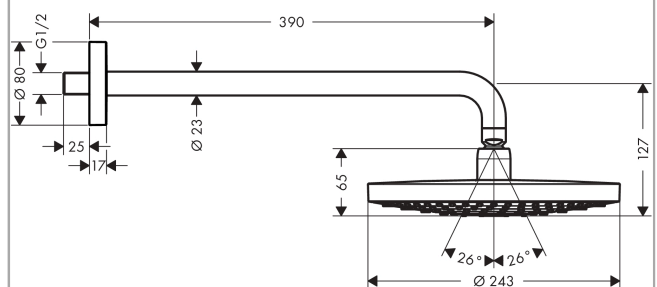

Måltegning