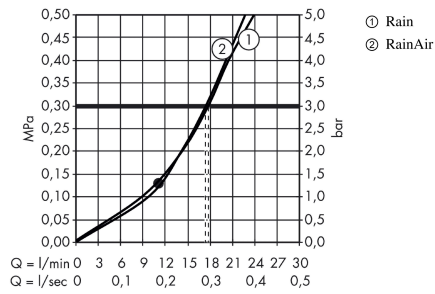

Raindance Select S
Hovedbruser 300 2jet med bruserbøjning 39 cm
Overflader : krom Art.Nr.: 27378000

Gennemløbsdiagram

Værdierne for forbruget blev målt praksisorienteret og med de tilsvarende armaturer (termostat/blander/indbygget ventil).