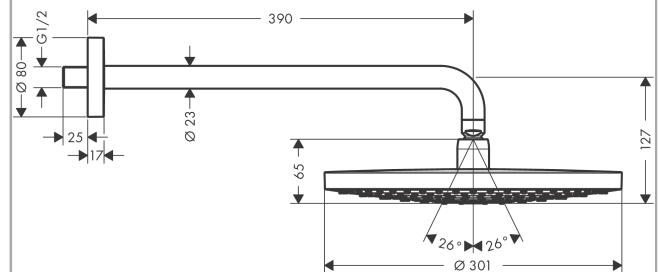

Raindance Select S
Hovedbruser 300 2jet med bruserbøjning 39 cm
 Overflader : krom Art.Nr.: 27378000

Beskrivelse

Kendetegn

- består af: hovedbruser, bruserbøjning
- bruserstørrelse: 301 mm
- stråletype: RainAir, Rain
- Select omskifterknop på hovedbruseren
- kugleled: hovedbruser justerbar i vinkel
- materiale stråleskive: metal
- overflade stråleskive: krom
- brusearmlængde 390 mm
- maksimal gennemstrømsmængde ved 3 bar: 17 l/min
- gennemstrømsmængde Rain (ved 3 bar): 17 l/min
- gennemstrømsmængde RainAir (ved 3 bar): 17 l/min
- stråleskive kan tages af i forbindelse med rengøring
- montering: væg
- tilslutningsgevind G ½

Produktdetaljer

VVS-nr.	736366904
Pris ekskl. moms	4.848,00 DKK
Pris inkl. moms *	6.060,00 DKK

Teknologi

Produktbillede

Måltegning

Raindance Select S
Hovedbruser 300 2jet med bruserbøjning 39 cm
 Overflader : krom Art.Nr.: 27378000

Gennemløbsdiagram

Værdierne for forbruget blev målt praksisorienteret og med de tilsvarende armaturer (termostat/blander/indbygget ventil).

Raindance Select S
Hovedbruser 300 2jet med bruserbøjning 39 cm
Overflader : krom Art.Nr.: 27378000