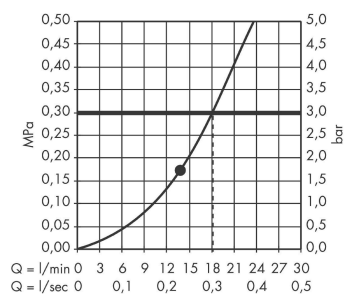

Gennemløbsdiagram

Værdierne for forbruget blev målt praksisorienteret og med de tilsvarende armaturer (termostat/ blander/indbygget ventil).