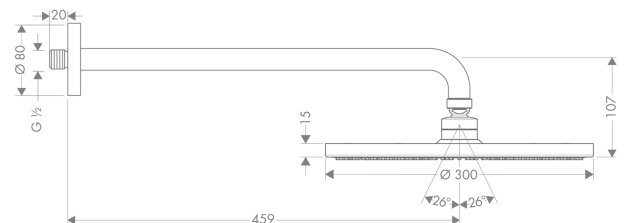

Måltegning