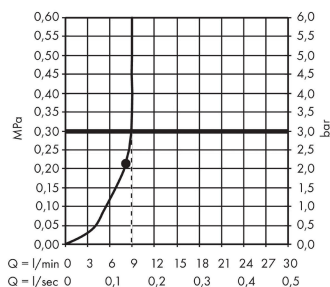

Gennemløbsdiagram

Værdierne for forbruget blev målt praksisorienteret og med de tilsvarende armaturer (termostat/blander/indbygget ventil).