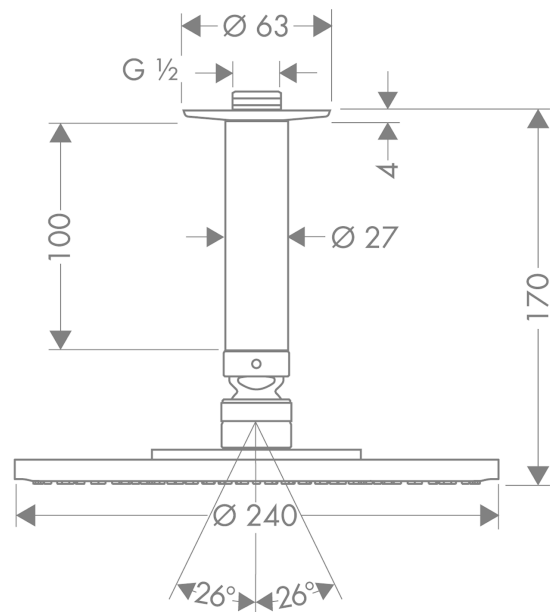

## Raindance S

Hovedbruser 240 1jet EcoSmart 9 l/min med lofttilslutning 10 cm

Overflader : krom Art.Nr.: 27463000

#### Kendetegn

- består af: hovedbruser, lofttilslutning
- bruserstørrelse: 240 mm
- stråletype: RainAir
- kugleled: hovedbruser justerbar i vinkel
- materiale stråleskive: metal
- lofttilslutningslængde: 100 mm
- maksimal gennemstrømsmængde ved 3 bar: 9 l/min
- gennemstrømsmængde RainAir (ved 3 bar): 9 l/min
- stråleskive kan tages af i forbindelse med rengøring
- montering: loft
- tilslutningsgevind G ½

### Måltegning