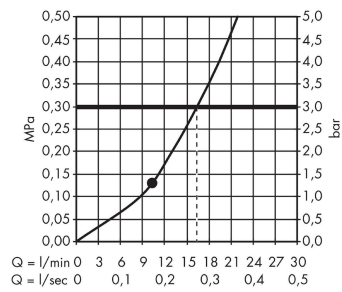

Raindance E**Hovedbruser 360 1jet med lofttilslutning 10 cm**

Overflader : krom Art.Nr.: 27381000

**Beskrivelse****Kendetegn**

- består af: hovedbruser, lofttilslutning
- bruserstørrelse: 360 x 190 mm
- stråletype: RainAir
- kugleled: hovedbruser justerbar i vinkel
- materiale stråleskive: metal
- metallofttilslutning
- lofttilslutningslængde: 100 mm
- maksimal gennemstrømsmængde ved 3 bar: 16,5 l/min
- gennemstrømsmængde RainAir (ved 3 bar): 16,5 l/min
- stråleskive kan tages af i forbindelse med rengøring
- montering: loft
- tilslutningsgevind G ½

Produktdetaljer

VVS-nr.	736367534
Pris ekskl. moms	4.690,00 DKK
Pris inkl. moms *	5.862,50 DKK

Teknologi**Produktbillede****Måltegning**

Raindance E**Hovedbruser 360 1jet med lofttilslutning 10 cm**

Overflader : krom Art.Nr.: 27381000

**Gennemløbsdiagram**

Q = l/min 0 3 6 9 12 15 18 21 24 27 30
Q = l/sec 0 0,1 0,2 0,3 0,4 0,5

Værdierne for forbruget blev målt praksisorienteret og med de tilsvarende armaturer (termostat/blander/indbygget ventil).