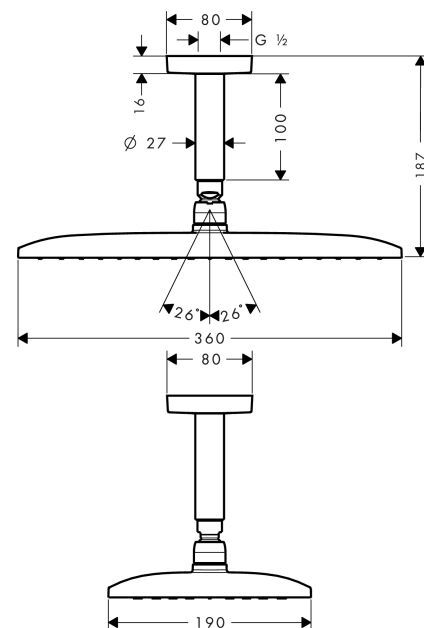

Raindance E**Hovedbruser 360 1jet med lofttilslutning 10 cm**

Overflader : krom Art.Nr.: 27381000

**Beskrivelse****Kendetegn**

- består af: hovedbruser, lofttilslutning
- bruserstørrelse: 360 x 190 mm
- stråletype: RainAir
- kugleled: hovedbruser justerbar i vinkel
- materiale stråleskive: metal
- metallofttilslutning
- lofttilslutningslængde: 100 mm
- maksimal gennemstrømsmængde ved 3 bar: 16,5 l/min
- gennemstrømsmængde RainAir (ved 3 bar): 16,5 l/min
- stråleskive kan tages af i forbindelse med rengøring
- montering: loft
- tilslutningsgevind G ½

Produktdetaljer

VVS-nr.	736367534
Pris ekskl. moms	4.690,00 DKK
Pris inkl. moms *	5.862,50 DKK

Teknologi**Produktbillede****Måltegning**

Raindance E**Hovedbruser 360 1jet med lofttilslutning 10 cm**

Overflader : krom Art.Nr.: 27381000

**Gennemløbsdiagram**

Q = l/min 0 3 6 9 12 15 18 21 24 27 30
Q = l/sec 0 0,1 0,2 0,3 0,4 0,5

Værdierne for forbruget blev målt praksisorienteret og med de tilsvarende armaturer (termostat/blander/indbygget ventil).