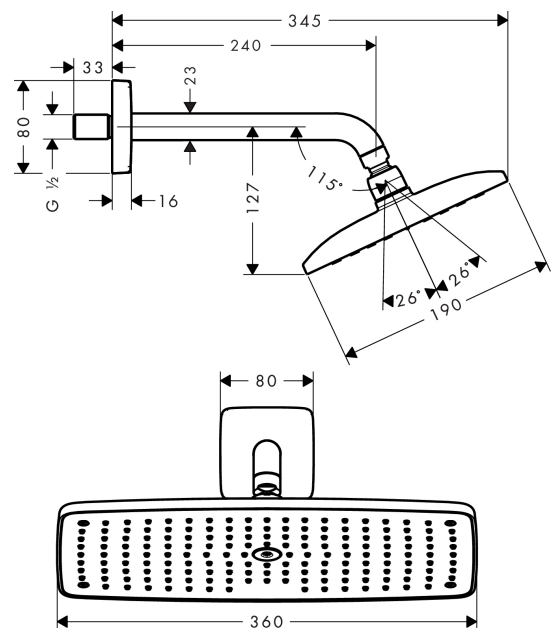

Måltegnning