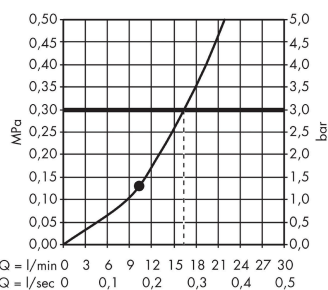

Raindance E
Hovedbruser 360 1jet med bruserbøjning 24 cm
 Overflader : krom Art.Nr.: 27371000

Beskrivelse

Kendetegn

- består af: hovedbruser, bruserbøjning
- bruserstørrelse: 360 x 190 mm
- stråletype: RainAir
- kugleled: hovedbruser justerbar i vinkel
- materiale stråleskive: metal
- brusearmlængde 240 mm
- maksimal gennemstrømsmængde ved 3 bar: 16,5 l/min
- gennemstrømsmængde RainAir (ved 3 bar): 16,5 l/min
- stråleskive kan tages af i forbindelse med rengøring
- montering: væg
- tilslutningsgevind G 1/2

Produktdetaljer

VVS-nr.	736367734
Pris ekskl. moms	4.994,00 DKK
Pris inkl. moms *	6.242,50 DKK

Teknologi

Produktbillede

Måltegnning

Gennemløbsdiagram

Q = l/min 0 3 6 9 12 15 18 21 24 27 30
 Q = l/sec 0 0,1 0,2 0,3 0,4 0,5