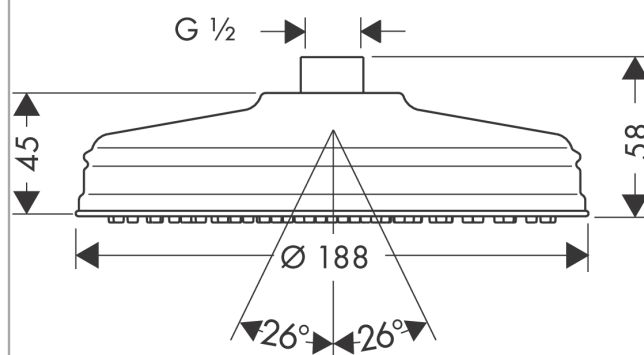

AXOR Montreux
Hovedbruser 180 1jet Classic
Overflade: krom Art.Nr.: 28487000

Kendetegn

- bruserstørrelse: 180 mm
- stråletype: RainAir
- kugleled: hovedbruservinkel justerbar
- stråleskivens materiale: metal
- maks. gennemstrømningsmængde ved 3 bar: 18 l/min
- gennemstrømningsmængde Rain-stråle (ved 3 bar): 18 l/min
- stråleskive kan tages af i forbindelse med rengøring
- montering: loft eller væg
- tilslutningsgevind G ½

Produktdetaljer

VVS-nr.	736368104
Pris ekskl. moms	3.946,00 DKK
Pris inkl. moms *	4.932,50 DKK

Teknologi

Produktbillede

Måltegning