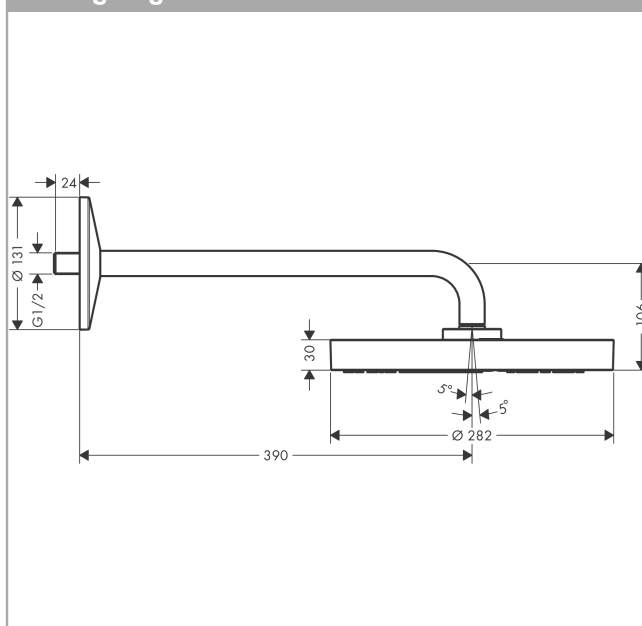

**AXOR One**  
**Hovedbruser 280 ljet med bruserbøjning**  
 Overflade: mat sort Art.Nr.: 48491670

## Kendetegn

- består af: hovedbruser, brusearm
- bruserstørrelse: 280 mm
- stråletype: PowderRain og Rain i kombination
- kugleled: hovedbruservinkel justerbar
- stråleskivens materiale: metal
- brusearmlængde 390 mm
- maks. gennemstrømningsmængde ved 3 bar: 12,3 l/min
- gennemstrømningsmængde PowderRain og Rain-stråle i kombination (ved 3 bar): 12,3 l/min
- funktion fra: 8,7 l/min
- hovedbruser kan tages af til rengøring
- montering: væg
- tilslutningsgevind G 1/2

## Måltegning

**AXOR One**  
**Hovedbruser 280 1jet med bruserbøjning**  
 Overflade: mat sort Art.Nr.: 48491670