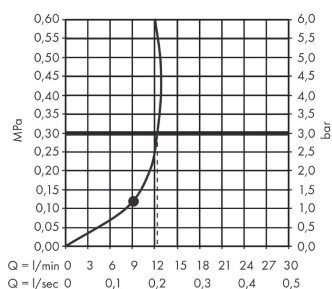

AXOR One
Hovedbruser 280 1jet med bruserbøjning
Overflade: mat sort Art.Nr.: 48491670

Gennemløbsdiagram

Q = l/min 0 3 6 9 12 15 18 21 24 27 30
Q = l/sec 0 0,1 0,2 0,3 0,4 0,5

Værdierne for forbruget blev målt praksisorienteret og med de tilsvarende armaturer (termostat/blander/indbygget ventil).