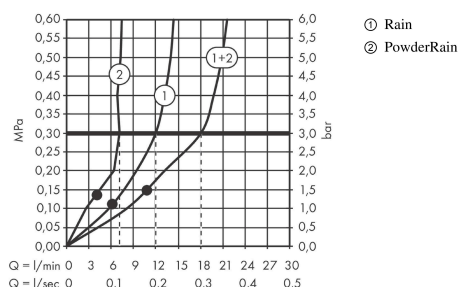

AXOR One
Hovedbruser 280 2jet med bruserbøjning
 Overflade: krom Art.Nr.: 48492000

Kendetegn

- består af: hovedbruser, brusearm
- bruserstørrelse: 280 mm
- stråletype: PowderRain, Rain
- stråleskivens materiale: metal
- brusearmlængde 389 mm
- maks. gennemstrømningsmængde ved 3 bar: 12 l/min
- gennemstrømningsmængde PowderRain-stråle (ved 3 bar): 7,2 l/min
- gennemstrømningsmængde Rain-stråle (ved 3 bar): 12 l/min
- funktion fra: 6,7 l/min
- tilslutning af hovedbruser: bajonettilslutning
- hovedbruser kan tages af til rengøring
- montering: væg
- tilslutningstype: indbygningsdel
- ikke inkluderet: indbygningsdel

Produktdetaljer

VVS-nr.	736369204
Pris ekskl. moms	8.690,00 DKK
Pris inkl. moms *	10.862,50 DKK

Teknologi

Designpriser

Produktbillede

Måtegning

AXOR One
Hovedbruser 280 2jet med bruserbøjning
 Overflade: krom Art.Nr.: 48492000

Gennemløbsdiagram

Værdierne for forbruget blev målt praksisorienteret og med de tilsvarende armaturer (termostat/blander/indbygget ventil).