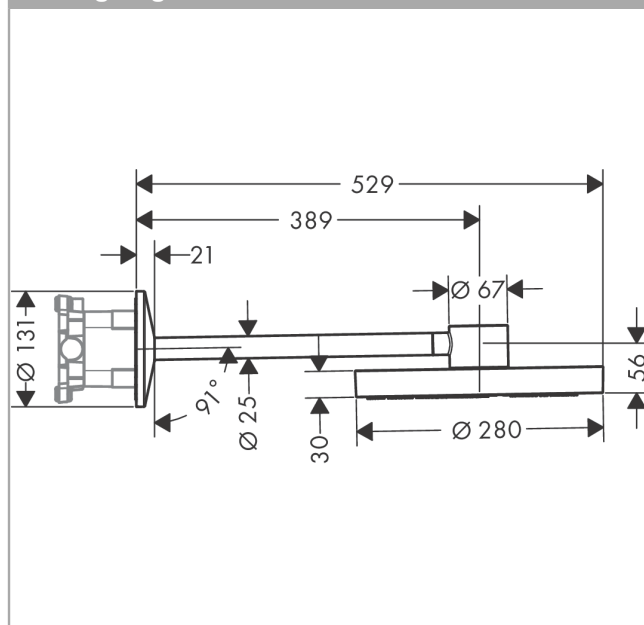

AXOR One
Hovedbruser 280 2jet med bruserbøjning
 Overflade: krom Art.Nr.: 48492000

Kendetegn

- består af: hovedbruser, brusearm
- bruserstørrelse: 280 mm
- stråletype: PowderRain, Rain
- stråleskivens materiale: metal
- brusearmlængde 389 mm
- maks. gennemstrømningsmængde ved 3 bar: 12 l/min
- gennemstrømningsmængde PowderRain-stråle (ved 3 bar): 7,2 l/min
- gennemstrømningsmængde Rain-stråle (ved 3 bar): 12 l/min
- funktion fra: 6,7 l/min
- tilslutning af hovedbruser: bajonettilslutning
- hovedbruser kan tages af til rengøring
- montering: væg
- tilslutningstype: indbygningsdel
- ikke inkluderet: indbygningsdel

Produktdetaljer

VVS-nr.	736369204
Pris ekskl. moms	8.690,00 DKK
Pris inkl. moms *	10.862,50 DKK

Teknologi

Designpriser

Produktbillede

Måtegning

AXOR One
Hovedbruser 280 2jet med bruserbøjning
 Overflade: krom Art.Nr.: 48492000