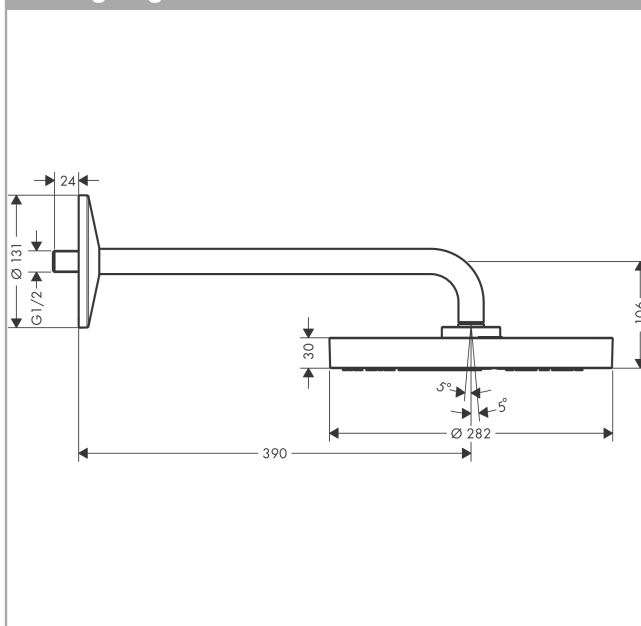

AXOR One
Hovedbruser 280 1jet med bruserbøjning
 Overflade: krom Art.Nr.: 48491000

Kendetegn

- består af: hovedbruser, brusearm
- bruserstørrelse: 280 mm
- stråletype: PowderRain og Rain i kombination
- kugleled: hovedbruservinkel justerbar
- stråleskivens materiale: metal
- brusearmlængde 390 mm
- maks. gennemstrømningsmængde ved 3 bar: 12,3 l/min
- gennemstrømningsmængde PowderRain og Rain-stråle i kombination (ved 3 bar): 12,3 l/min
- funktion fra: 8,7 l/min
- hovedbruser kan tages af til rengøring
- montering: væg
- tilslutningsgevind G 1/2

Produktdetaljer

VVS-nr.	736369104
Pris ekskl. moms	7.505,00 DKK
Pris inkl. moms *	9.381,25 DKK

Teknologi

Designpriser

Produktbillede

Måltegning

AXOR One
Hovedbruser 280 1jet med bruserbøjning
 Overflade: krom Art.Nr.: 48491000