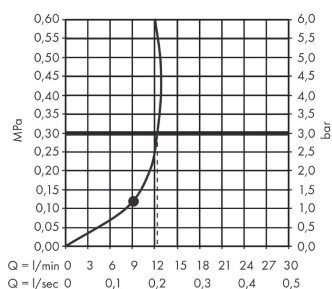

AXOR One
Hovedbruser 280 1jet med bruserbøjning
 Overflade: krom Art.Nr.: 48491000

Kendetegn

- består af: hovedbruser, brusearm
- bruserstørrelse: 280 mm
- stråletype: PowderRain og Rain i kombination
- kugleled: hovedbruservinkel justerbar
- stråleskivens materiale: metal
- brusearmlængde 390 mm
- maks. gennemstrømningsmængde ved 3 bar: 12,3 l/min
- gennemstrømningsmængde PowderRain og Rain-stråle i kombination (ved 3 bar): 12,3 l/min
- funktion fra: 8,7 l/min
- hovedbruser kan tages af til rengøring
- montering: væg
- tilslutningsgevind G 1/2

Produktdetaljer

VVS-nr.	736369104
Pris ekskl. moms	7.505,00 DKK
Pris inkl. moms *	9.381,25 DKK

Teknologi

Designpriser

Produktbillede

Måltegning

AXOR One
Hovedbruser 280 1jet med bruserbøjning
 Overflade: krom Art.Nr.: 48491000

Gennemløbsdiagram

Q = l/min 0 3 6 9 12 15 18 21 24 27 30
 Q = l/sec 0 0,1 0,2 0,3 0,4 0,5

Værdierne for forbruget blev målt praksisorienteret og med de tilsvarende armaturer (termostat/blander/indbygget ventil).