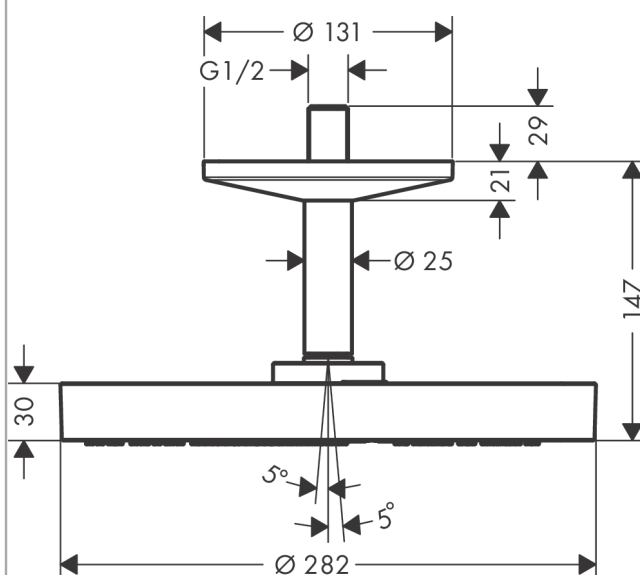

AXOR One
Hovedbruser 280 1jet med lofttilslutning
 Overflade: mat sort Art.Nr.: 48493670

Kendetegn

- består af: hovedbruser, lofttilslutning
- bruserstørrelse: 280 mm
- stråletype: PowderRain og Rain i kombination
- kugleled: hovedbruservinkel justerbar
- stråleskivens materiale: metal
- metallofttilslutning
- lofttilslutningslængde: 117 mm
- maks. gennemstrømningsmængde ved 3 bar: 12,2 l/min
- gennemstrømningsmængde PowderRain og Rain-stråle i kombination (ved 3 bar): 12,2 l/min
- funktion fra: 9,2 l/min
- hovedbruser kan tages af til rengøring
- montering: loft
- tilslutningsgevind G 1/2

Produktdetaljer

VVS-nr.	736369301
Pris ekskl. moms	9.401,00 DKK
Pris inkl. moms *	11.751,25 DKK

Teknologi

Designpriser

Produktbillede

Måltegning

AXOR One
Hovedbruser 280 1jet med lofttilslutning
 Overflade: mat sort Art.Nr.: 48493670

Gennemløbsdiagram

Q = l/min 0 3 6 9 12 15 18 21 24 27 30
 Q = l/sec 0 0,1 0,2 0,3 0,4 0,5

Værdierne for forbruget blev målt praksisorienteret og med de tilsvarende armaturer (termostat/blander/indbygget ventil).