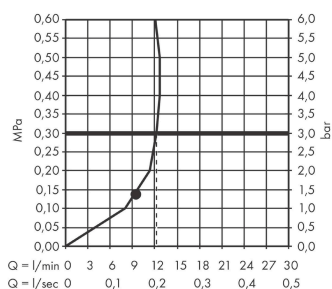

AXOR One
Hovedbruser 280 1jet med lofttilslutning
 Overflade: mat sort Art.Nr.: 48493670

Kendetegn

- består af: hovedbruser, lofttilslutning
- bruserstørrelse: 280 mm
- stråletype: PowderRain og Rain i kombination
- kugleled: hovedbruservinkel justerbar
- stråleskivens materiale: metal
- metallofttilslutning
- lofttilslutningslængde: 117 mm
- maks. gennemstrømningsmængde ved 3 bar: 12,2 l/min
- gennemstrømningsmængde PowderRain og Rain-stråle i kombination (ved 3 bar): 12,2 l/min
- funktion fra: 9,2 l/min
- hovedbruser kan tages af til rengøring
- montering: loft
- tilslutningsgevind G 1/2

Produktdetaljer

VVS-nr.	736369301
Pris ekskl. moms	9.401,00 DKK
Pris inkl. moms *	11.751,25 DKK

Teknologi

Designpriser

Produktbillede

Måltegning

AXOR One
Hovedbruser 280 1jet med lofttilslutning
 Overflade: mat sort Art.Nr.: 48493670

Gennemløbsdiagram

Q = l/min 0 3 6 9 12 15 18 21 24 27 30
 Q = l/sec 0 0,1 0,2 0,3 0,4 0,5

Værdierne for forbruget blev målt praksisorienteret og med de tilsvarende armaturer (termostat/blander/indbygget ventil).