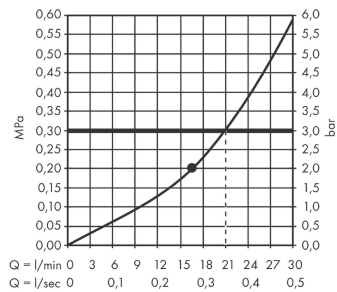

Rainfinity Hovedbruser 360 ljet med vægttilslutning

Overflader : mat hvid Art.Nr.: 26230700

Beskrivelse

Kendetegn

- består af: hovedbruser, vægbeslag
- bruserstørrelse: 360 mm
- stråletype: PowderRain
- fremspring 381 mm
- midte af stråleskive: 205 mm
- ramme: metal
- materiale stråleskive: aluminium
- overflade stråleskive: grafit
- brusehoved kan justeres lodret i vinkel med 10-30°
- maksimal gennemstrømsmængde ved 3 bar: 21 l/min
- gennemstrømsmængde PowderRain (ved 3 bar): 21 l/min
- min. funktionspunkt for god funktion i l/min: 16,5 l/min
- hovedbruser kan tages af i forbindelse med rengøring
- montering: væg
- tilslutningsgevind G 1/2

Produktdetaljer

VVS-nr.	736370300
Pris ekskl. moms	9.049,00 DKK
Pris inkl. moms *	11.311,25 DKK

Teknologi

Designpriser

Certifikater

Produktbillede

Måltegning

Rainfinity
Hovedbruser 360 1jet med vægttilslutning
Overflader : mat hvid Art.Nr.: 26230700

Gennemløbsdiagram

Q = l/min 0 3 6 9 12 15 18 21 24 27 30
Q = l/sec 0 0,1 0,2 0,3 0,4 0,5

Værdierne for forbruget blev målt praksisorienteret og med de tilsvarende armaturer (termostat/blander/indbygget ventil).