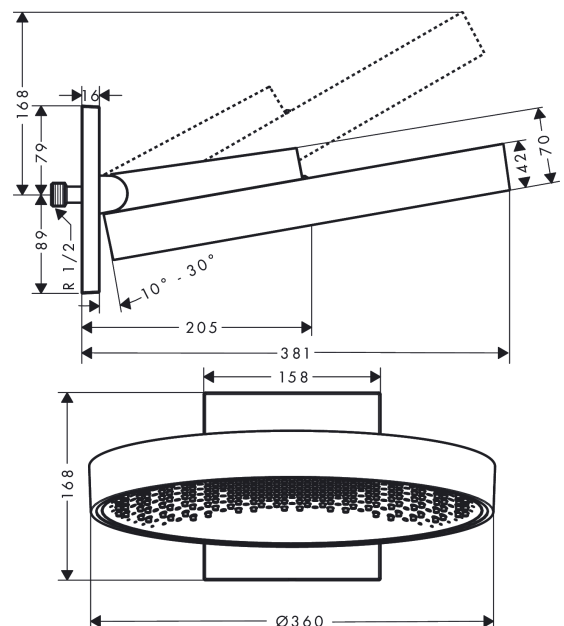

Rainfinity Hovedbruser 360 ljet med vægttilslutning

Overflader : mat hvid Art.Nr.: 26230700

Beskrivelse

Kendetegn

- består af: hovedbruser, vægbeslag
- bruserstørrelse: 360 mm
- stråletype: PowderRain
- fremspring 381 mm
- midte af stråleskive: 205 mm
- ramme: metal
- materiale stråleskive: aluminium
- overflade stråleskive: grafit
- brusehoved kan justeres lodret i vinkel med 10-30°
- maksimal gennemstrømsmængde ved 3 bar: 21 l/min
- gennemstrømsmængde PowderRain (ved 3 bar): 21 l/min
- min. funktionspunkt for god funktion i l/min: 16,5 l/min
- hovedbruser kan tages af i forbindelse med rengøring
- montering: væg
- tilslutningsgevind G 1/2

Produktdetaljer

VVS-nr.	736370300
Pris ekskl. moms	9.049,00 DKK
Pris inkl. moms *	11.311,25 DKK

Teknologi

Designpriser

Certifikater

Produktbillede

Måltegning

Rainfinity
Hovedbruser 360 1jet med vægttilslutning
Overflader : mat hvid Art.Nr.: 26230700