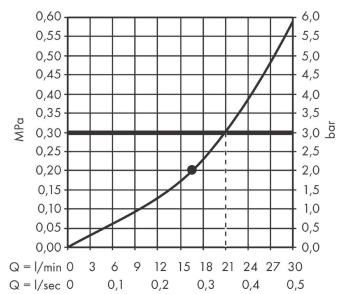

Rainfinity
Hovedbruser 360 1jet med vægttilslutning
 Overflader : krom Art.Nr.: 26230000

Beskrivelse

Kendetegn

- består af: hovedbruser, vægbeslag
- bruserstørrelse: 360 mm
- stråletype: PowderRain
- fremspring 381 mm
- midte af stråleskive: 205 mm
- ramme: metal
- materiale stråleskive: aluminium
- overflade stråleskive: grafit
- brusehoved kan justeres lodret i vinkel med 10-30°
- maksimal gennemstrømsmængde ved 3 bar: 21 l/min
- gennemstrømsmængde PowderRain (ved 3 bar): 21 l/min
- min. funktionspunkt for god funktion i l/min: 16,5 l/min
- hovedbruser kan tages af i forbindelse med rengøring
- montering: væg
- tilslutningsgevind G 1/2

Produktdetaljer

VVS-nr.	736370304
Pris ekskl. moms	6.961,00 DKK
Pris inkl. moms *	8.701,25 DKK

Teknologi

Designpriser

Certifikater

Produktbillede

Måltegning

Rainfinity
Hovedbruser 360 1jet med vægttilslutning
Overflader : krom Art.Nr.: 26230000

Gennemløbsdiagram

Værdierne for forbruget blev målt praksisorienteret og med de tilsvarende armaturer (termostat/blander/indbygget ventil).

Rainfinity
Hovedbruser 360 1jet med vægttilslutning
 Overflader : krom Art.Nr.: 26230000