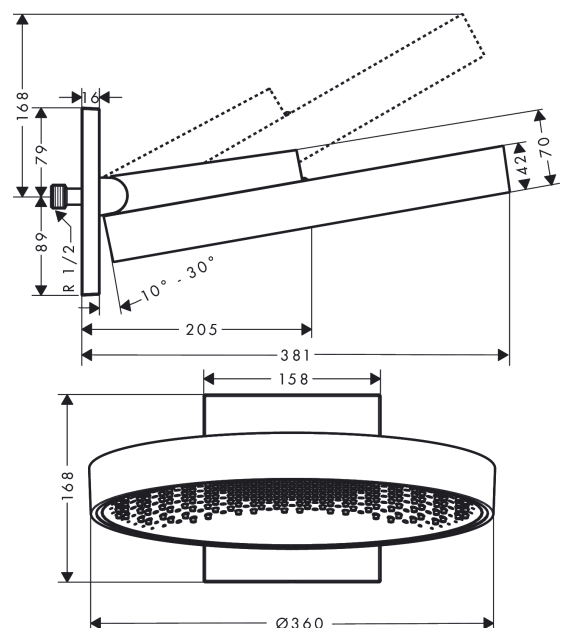

Rainfinity
Hovedbruser 360 1jet med vægttilslutning
 Overflader : krom Art.Nr.: 26230000

Beskrivelse

Kendetegn

- består af: hovedbruser, vægbeslag
- bruserstørrelse: 360 mm
- stråletype: PowderRain
- fremspring 381 mm
- midte af stråleskive: 205 mm
- ramme: metal
- materiale stråleskive: aluminium
- overflade stråleskive: grafit
- brusehoved kan justeres lodret i vinkel med 10-30°
- maksimal gennemstrømsmængde ved 3 bar: 21 l/min
- gennemstrømsmængde PowderRain (ved 3 bar): 21 l/min
- min. funktionspunkt for god funktion i l/min: 16,5 l/min
- hovedbruser kan tages af i forbindelse med rengøring
- montering: væg
- tilslutningsgevind G 1/2

Produktdetaljer

VVS-nr.	736370304
Pris ekskl. moms	6.961,00 DKK
Pris inkl. moms *	8.701,25 DKK

Teknologi

Designpriser

Certifikater

Produktbillede

Måltegning

Rainfinity
Hovedbruser 360 1jet med vægttilslutning
Overflader : krom Art.Nr.: 26230000

Gennemløbsdiagram

Værdierne for forbruget blev målt praksisorienteret og med de tilsvarende armaturer (termostat/blander/indbygget ventil).

Rainfinity
Hovedbruser 360 1jet med vægttilslutning
 Overflader : krom Art.Nr.: 26230000