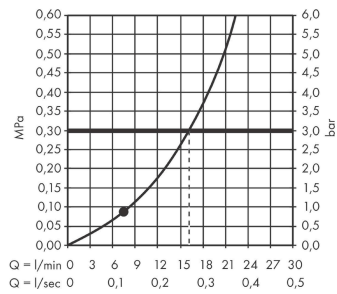

Rainfinity**Hovedbruser 250 1jet**

Overflader : mat hvid Art.Nr.: 26228700

**Beskrivelse****Kendetegn**

- bruserstørrelse: 250 mm
- stråletype: PowderRain
- kugleled: hovedbruser justerbar i vinkel (2 x 5°)
- ramme: metal
- materiale stråleskive: aluminium
- overflade stråleskive: grafit
- maksimal gennemstrømsmængde ved 3 bar: 16 l/min
- gennemstrømsmængde PowderRain (ved 3 bar): 16 l/min
- min. funktionspunkt for god funktion i l/min: 7,9 l/min
- hovedbruser kan tages af i forbindelse med rengøring
- montering: loft eller væg
- tilslutningsgevind G ½

Rainfinity**Hovedbruser 250 1jet**

Overflader : mat hvid Art.Nr.: 26228700

**Gennemløbsdiagram**

Værdierne for forbruget blev målt praksisorienteret og med de tilsvarende armaturer (termostat/blander/indbygget ventil).