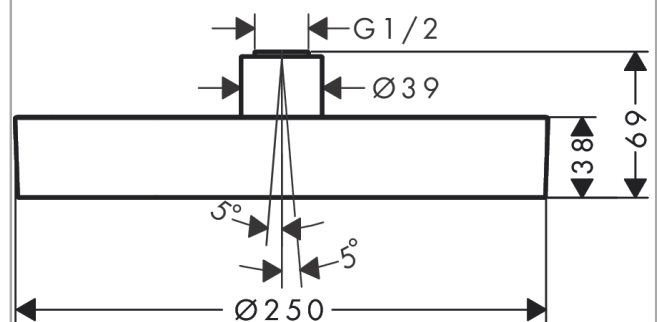

Rainfinity**Hovedbruser 250 1jet**

Overflader : mat hvid Art.Nr.: 26228700

**Beskrivelse****Kendetegn**

- bruserstørrelse: 250 mm
- stråletype: PowderRain
- kugleled: hovedbruser justerbar i vinkel (2 x 5°)
- ramme: metal
- materiale stråleskive: aluminium
- overflade stråleskive: grafit
- maksimal gennemstrømsmængde ved 3 bar: 16 l/min
- gennemstrømsmængde PowderRain (ved 3 bar): 16 l/min
- min. funktionspunkt for god funktion i l/min: 7,9 l/min
- hovedbruser kan tages af i forbindelse med rengøring
- montering: loft eller væg
- tilslutningsgevind G ½

Rainfinity**Hovedbruser 250 1jet**

Overflader : mat hvid Art.Nr.: 26228700

**Gennemløbsdiagram**

Værdierne for forbruget blev målt praksisorienteret og med de tilsvarende armaturer (termostat/blander/indbygget ventil).