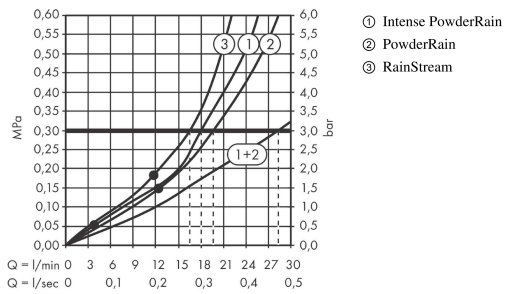

Rainfinity
Hovedbruser 360 3jet med vægttilslutning
Overflader : mat hvid Art.Nr.: 26234700

Gennemløbsdiagram

Værdierne for forbruget blev målt praksisorienteret og med de tilsvarende armaturer (termostat/blander/indbygget ventil).