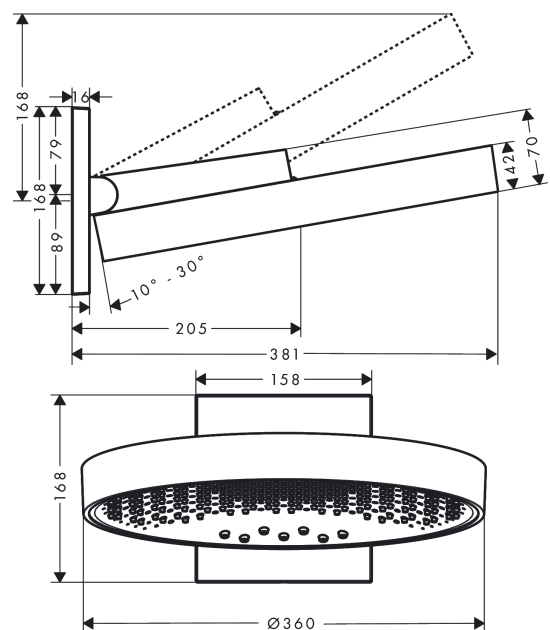

Rainfinity
Hovedbruser 360 3jet med vægttilslutning
 Overflader : mat hvid Art.Nr.: 26234700

Beskrivelse

Kendetegn

- består af: hovedbruser, vægbeslag
- bruserstørrelse: 360 mm
- stråletype: PowderRain, Intense PowderRain, RainStream
- fremspring 381 mm
- midte af stråleskive: 205 mm
- ramme: metal
- materiale stråleskive: aluminium
- overflade stråleskive: grafit
- brusehoved kan justeres lodret i vinkel med 10-30°
- maksimal gennemstrømsmængde ved 3 bar: 28,1 l/min
- gennemstrømsmængde PowderRain (ved 3 bar): 20 l/min
- gennemstrømsmængde Intense PowderRain (ved 3 bar): 18 l/min
- gennemstrømsmængde RainStream (ved 3 bar): 16 l/min
- min. funktionspunkt for god funktion i l/min: 12,2 l/min
- styring af de 3 stråletyper skal ske via 3 ventiler eller en omskifterventil med 3 udgange
- hovedbruser kan tages af i forbindelse med rengøring
- montering: væg - indbygningsinstallation på iBox

Produktdetaljer

VVS-nr.	736370330
Pris ekskl. moms	12.487,00 DKK
Pris inkl. moms *	15.608,75 DKK

Teknologi

Designpriser

Certifikater

Produktbillede

Måltegning

Rainfinity
Hovedbruser 360 3jet med vægttilslutning
 Overflader : mat hvid Art.Nr.: 26234700

Gennemløbsdiagram

Værdierne for forbruget blev målt praksisorienteret og med de tilsvarende armaturer (termostat/blander/indbygget ventil).

Rainfinity
Hovedbruser 360 3jet med vægttilslutning
 Overflader : mat hvid Art.Nr.: 26234700