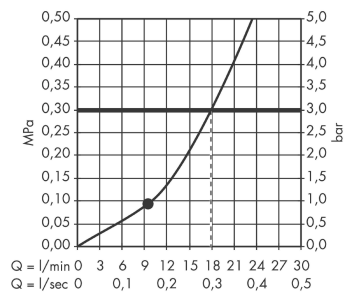

Raindance S**Hovedbruser 240 1jet med lofttilslutning 10 cm**

Overflader : krom Art.Nr.: 27477000

**Beskrivelse****Kendetegn**

- består af: hovedbruser, lofttilslutning
- bruserstørrelse: 240 mm
- stråletype: RainAir
- kugleled: hovedbruser justerbar i vinkel
- materiale stråleskive: metal
- lofttilslutningslængde: 100 mm
- maksimal gennemstrømsmængde ved 3 bar: 18 l/min
- gennemstrømsmængde RainAir (ved 3 bar): 18 l/min
- stråleskive kan tages af i forbindelse med rengøring
- montering: loft
- tilslutningsgevind G ½

Produktdetaljer

VVS-nr.	736377604
Pris ekskl. moms	3.839,00 DKK
Pris inkl. moms *	4.798,75 DKK

Teknologi**Certifikater****Produktbillede****Måltegning**

Raindance S

Hovedbruser 240 ljet med lofttilslutning 10 cm

Overflader : krom Art.Nr.: 27477000

Gennemløbsdiagram

Værdierne for forbruget blev målt praksisorienteret og med de tilsvarende armaturer (termostat/blander/indbygget ventil).