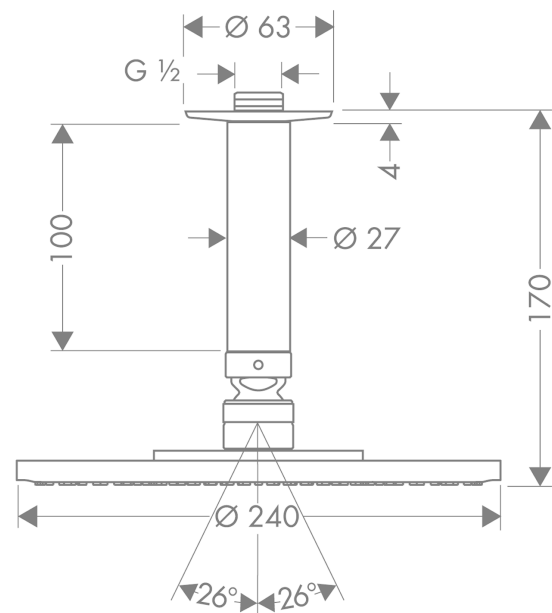

Raindance S**Hovedbruser 240 1jet med lofttilslutning 10 cm**

Overflader : krom Art.Nr.: 27477000

**Beskrivelse****Kendetegn**

- består af: hovedbruser, lofttilslutning
- bruserstørrelse: 240 mm
- stråletype: RainAir
- kugleled: hovedbruser justerbar i vinkel
- materiale stråleskive: metal
- lofttilslutningslængde: 100 mm
- maksimal gennemstrømsmængde ved 3 bar: 18 l/min
- gennemstrømsmængde RainAir (ved 3 bar): 18 l/min
- stråleskive kan tages af i forbindelse med rengøring
- montering: loft
- tilslutningsgevind G ½

Produktdetaljer

VVS-nr.	736377604
Pris ekskl. moms	3.839,00 DKK
Pris inkl. moms *	4.798,75 DKK

Teknologi**Certifikater****Produktbillede****Måltegning**

Raindance S

Hovedbruser 240 ljet med lofttilslutning 10 cm

Overflader : krom Art.Nr.: 27477000

Gennemløbsdiagram

Værdierne for forbruget blev målt praksisorienteret og med de tilsvarende armaturer (termostat/blander/indbygget ventil).