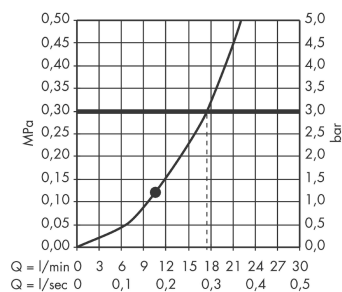

Gennemløbsdiagram

Værdierne for forbruget blev målt praksisorienteret og med de tilsvarende armaturer (termostat/blander/indbygget ventil).