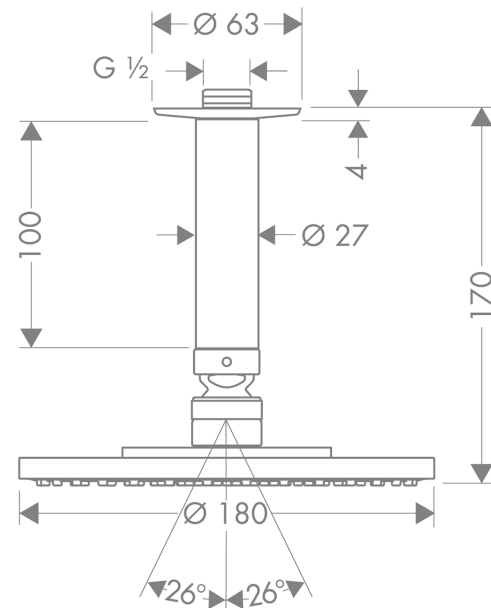

Raindance S

Hovedbruser 180 ljet med lofttilslutning 10 cm

Overflader : krom Art.Nr.: 27478000

Beskrivelse

Kendetegn

- består af: hovedbruser, lofttilslutning
- bruserstørrelse: 180 mm
- stråletype: RainAir
- kugleled: hovedbruser justerbar i vinkel
- materiale stråleskive: metal
- lofttilslutningslængde: 100 mm
- maksimal gennemstrømsmængde ved 3 bar: 18 l/min
- gennemstrømsmængde RainAir (ved 3 bar): 18 l/min
- stråleskive kan tages af i forbindelse med rengøring
- montering: loft
- tilslutningsgevind G 1/2

Produktdetaljer

VVS-nr.	736377304
Pris ekskl. moms	2.896,00 DKK
Pris inkl. moms *	3.620,00 DKK

Teknologi

Produktbillede

Måltegning