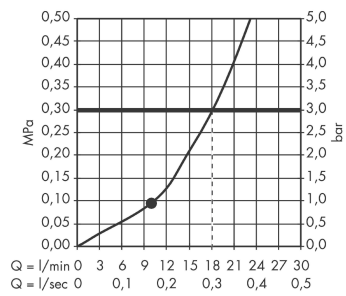

Raindance S**Hovedbruser 240 1jet med bruserbøjning 39 cm**

Overflader : krom Art.Nr.: 27474000

**Beskrivelse****Kendetegn**

- består af: hovedbruser, bruserbøjning
- bruserstørrelse: 240 mm
- stråletype: RainAir
- kugleled: hovedbruser justerbar i vinkel
- materiale stråleskive: metal
- brusearmlængde 389 mm
- maksimal gennemstrømsmængde ved 3 bar: 18 l/min
- gennemstrømsmængde RainAir (ved 3 bar): 18 l/min
- min. funktionspunkt for god funktion i l/min: 10 l/min
- stråleskive kan tages af i forbindelse med rengøring
- montering: væg
- tilslutningsgevind G ½

Produktdetaljer

VVS-nr.	736377704
Pris ekskl. moms	4.143,00 DKK
Pris inkl. moms *	5.178,75 DKK

Teknologi**Produktbillede****Måltegning**

Raindance S

Hovedbruser 240 ljet med bruserbøjning 39 cm

Overflader : krom Art.Nr.: 27474000

Gennemløbsdiagram

Værdierne for forbruget blev målt praksisorienteret og med de tilsvarende armaturer (termostat/blander/indbygget ventil).